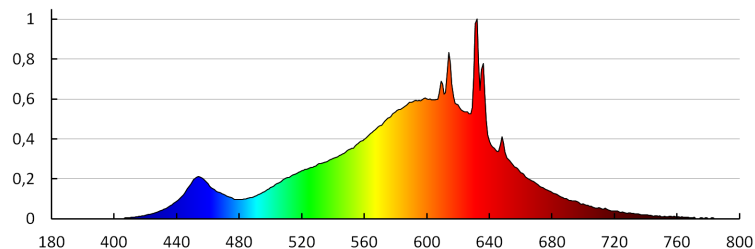

LOGISTICKÉ ÚDAJE:

Měrná jednotka: kus

Způsob balení: 10

Počet kusů v druhém balení : 10

Počet kusů v hromadném balení: 100

Čistá jednotková hmotnost [g] : 16

Gramáž [g] : 38

Hmotnost kusu brutto [g] : 29.6

Délka jednotkového balení [cm] : 5

Šířka jednotkového balení [cm] : 5

Výška jednotkového balení [cm] : 9.5

Hmotnost kartonu [kg] : 3.8

Šířka kartonu [cm] : 28

Výška kartonu [cm] : 22

Délka kartonu [cm] : 53

Objem kartonu [m³] : 0.032648