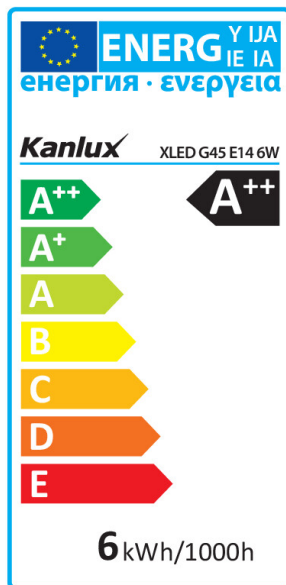

Obsah rtuti v lampě [mg]: 0

TECHNICKÉ ÚDAJE:

Jmenovité napětí [V]: 220-240 AC

Jmenovitá frekvence [Hz]: 50

Účinník svítidla: 0.5

Jmenovitý výkon [W]: 6

Materiál difuzoru: sklo

Zdroj světla: G45

Barva světla: teplá bílá

Náhradní teplota chromatičnosti [K]: 2700

Stálost barev v násobcích MacAdamovy elipsy: ≤ 6

Index podání barev: 80

Patice (Zdroj světla): E14

Jmenovitá životnost lampy [h]: 10000

Počet cyklů zap/vyp: ≥ 15000

Jmenovitý úhel záření [°]: 320

Nominální úhel záření [°]: 320

Jmenovitý proud zdroje [mA]: 48

Světelná účinnost [lm/W]: 135

Světelný zdroj LED

Ukazatel předčasného ukončení životnosti lampy : <5% po 1000h

Kształt: kulka