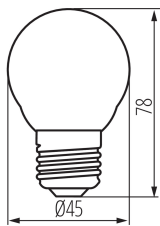

29633 XLED G45 E27 6W-NW-M

Světelný zdroj LED

5905339296337

HIGH
lumen

up to

135 $\frac{\text{lm}}{\text{W}}$

Kanlux XLED kombinuje nejlepší vlastnosti tradičních žárovek a moderních LED světelných zdrojů. Proto o tom mluvíme, že je to první skutečná LED žárovka. Matná baňka ve tvaru tradiční „kulky“ a LED diody uspořádané tak, aby se světlo šířilo všemi směry. Můžete si vybrat ze zdrojů s patičí E27 a E14.

VŠEOBECNÉ ÚDAJE:

Barva: bílá

Možnost spolupráce se stmívačem: ne

Šířka [mm]: 45

Výška [mm]: 78

Průměr [mm]: 45

Hloubka [mm]: 45

Obsah rtuti: ne

Obsah rtuti v lampě [mg]: 0

TECHNICKÉ ÚDAJE:

Jmenovité napětí [V]: 220-240 AC

Jmenovitá frekvence [Hz]: 50

Účinník svítidla: 0.5

Jmenovitý výkon [W]: 6

Materiál difuzoru: sklo

Zdroj světla: G45

Typ diody: LED FILAMENT

Celkový jmenovitý světelný tok [lm]: 810

Užitečný světelný tok světelného zdroje světla Φ_{use} [lm]: 810

Užitečný světelný tok světelného zdroje světla Φ_{use} [lm]: v kouli (360°)

Barva světla: bílá

Náhradní teplota chromatičnosti [K]: 4000

Stálost barev v násobcích MacAdamovy elipsy: ≤ 6

Index podání barev: 80

Patice (Zdroj světla): E27

Jmenovitá životnost lampy [h]: 10000

Počet cyklů zap/vyp: ≥ 15000

Jmenovitý úhel záření [°]: 320

Nominální úhel záření [°]: 320

Jmenovitý proud zdroje [mA]: 48

Světelná účinnost [lm/W]: 135