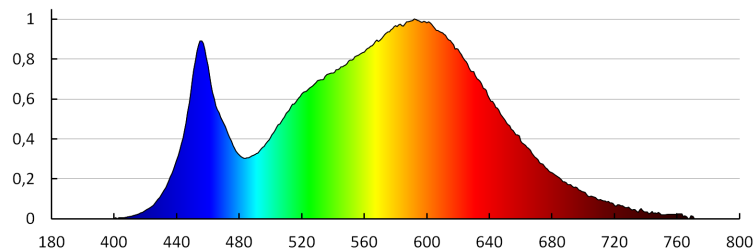

LOGISTICKÉ ÚDAJE:

Měrná jednotka: kus

Způsob balení: 10

Počet kusů v druhém balení : 10

Počet kusů v hromadném balení: 100

Čistá jednotková hmotnost [g] : 18

Gramáž [g] : 39

Hmotnost kusu brutto [g] : 32.4

Délka jednotkového balení [cm] : 5

Šířka jednotkového balení [cm] : 5

Výška jednotkového balení [cm] : 9.5

Hmotnost kartonu [kg] : 3.9

Šířka kartonu [cm] : 28

Výška kartonu [cm] : 22

Délka kartonu [cm] : 53

Objem kartonu [m³] : 0.032648