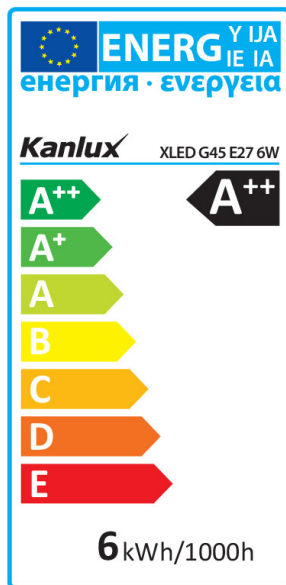

Obsah rtuti v lampě [mg]: 0

TECHNICKÉ ÚDAJE:

Jmenovité napětí [V]: 220-240 AC

Jmenovitá frekvence [Hz]: 50

Účinník svítidla: 0.5

Jmenovitý výkon [W]: 6

Materiál difuzoru: sklo

Zdroj světla: G45

Barva světla: bílá

Náhradní teplota chromatičnosti [K]: 4000

Stálost barev v násobcích MacAdamovy elipsy: ≤ 6

Index podání barev: 80

Patice (Zdroj světla): E27

Jmenovitá životnost lampy [h]: 10000

Počet cyklů zap/vyp: ≥ 15000

Jmenovitý úhel záření [°]: 320

Nominální úhel záření [°]: 320

Jmenovitý proud zdroje [mA]: 48

Světelná účinnost [lm/W]: 135

Světelný zdroj LED

Ukazatel předčasného ukončení životnosti lampy : <5% po 1000h

Kształt: kulka