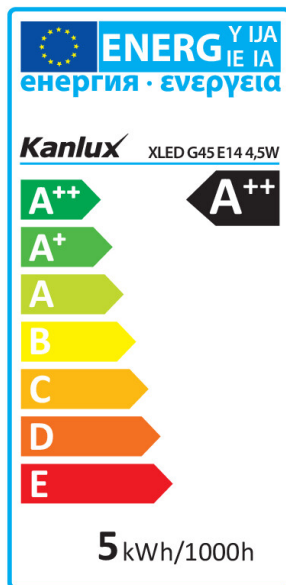

Obsah rtuti v lampě [mg]: 0

TECHNICKÉ ÚDAJE:

Jmenovité napětí [V]: 220-240 AC

Jmenovitá frekvence [Hz]: 50

Účinnost svítidla: 0.5

Jmenovitý výkon [W]: 4.5

Materiál difuzoru: sklo

Zdroj světla: G45

Barva světla: teplá bílá

Náhradní teplota chromatičnosti [K]: 2700

Stálost barev v násobcích MacAdamovy elipsy: ≤ 6

Index podání barev: 80

Patice (Zdroj světla): E14

Jmenovitá životnost lampy [h]: 15000

Počet cyklů zap/vyp: ≥ 15000

Jmenovitý úhel záření [°]: 320

Nominální úhel záření [°]: 320

Jmenovitý proud zdroje [mA]: 36

Světelná účinnost [lm/W]: 104

Světelný zdroj LED

Ukazatel předčasného ukončení životnosti lampy : <5% po 1000h

Kształt: kulka