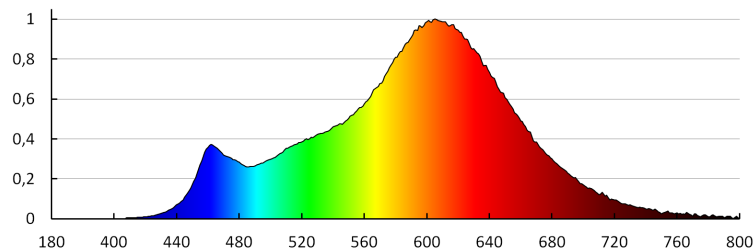

LOGISTICKÉ ÚDAJE:

Měrná jednotka: kus

Způsob balení: 10

Počet kusů v druhém balení : 10

Počet kusů v hromadném balení: 100

Čistá jednotková hmotnost [g] : 16

Gramáž [g] : 36

Hmotnost kusu brutto [g] : 28

Délka jednotkového balení [cm] : 5

Šířka jednotkového balení [cm] : 5

Výška jednotkového balení [cm] : 9.5

Hmotnost kartonu [kg] : 3.6

Šířka kartonu [cm] : 28

Výška kartonu [cm] : 22

Délka kartonu [cm] : 53

Objem kartonu [m³] : 0.032648