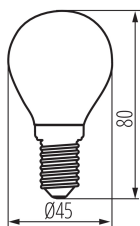

Kanlux XLED kombinuje nejlepší vlastnosti tradičních žárovek a moderních LED světelných zdrojů. Proto o tom mluvíme, že je to první skutečná LED žárovka. Matná baňka ve tvaru tradiční „kulky“ a LED diody uspořádané tak, aby se světlo šířilo všemi směry. Můžete si vybrat ze zdrojů s patičí E27 a E14.

VŠEOBECNÉ ÚDAJE:

Barva: bílá

Možnost spolupráce se stmívačem: ne

Šířka [mm]: 45

Výška [mm]: 80

Průměr [mm]: 45

Hloubka [mm]: 45

Obsah rtuti: ne

Obsah rtuti v lampě [mg]: 0

TECHNICKÉ ÚDAJE:

Jmenovité napětí [V]: 220-240 AC

Jmenovitá frekvence [Hz]: 50

Účinnost svítidla: 0.5

Jmenovitý výkon [W]: 4.5

Materiál difuzoru: sklo

Zdroj světla: G45

Typ diody: LED FILAMENT

Celkový jmenovitý světelný tok [lm]: 470

Užitečný světelný tok světelného zdroje světla Φ_{use} [lm]: 470

Užitečný světelný tok světelného zdroje světla Φ_{use} [lm]: v kouli (360°)

Barva světla: teplá bílá

Náhradní teplota chromatičnosti [K]: 2700

Stálost barev v násobcích MacAdamovy elipsy: ≤ 6

Index podání barev: 80

Patice (Zdroj světla): E14

Jmenovitá životnost lampy [h]: 15000

Počet cyklů zap/vyp: ≥ 15000

Jmenovitý úhel záření [°]: 320

Nominální úhel záření [°]: 320

Jmenovitý proud zdroje [mA]: 36

Světelná účinnost [lm/W]: 104