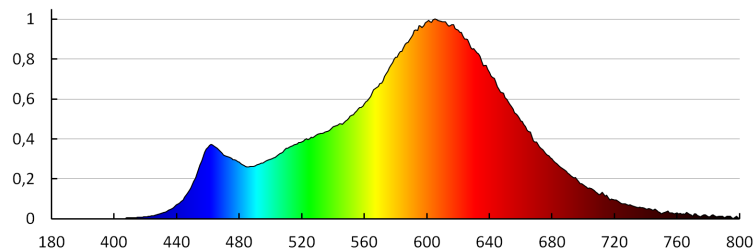

LOGISTICKÉ ÚDAJE:

Měrná jednotka: kus

Způsob balení: 10

Počet kusů v druhém balení : 10

Počet kusů v hromadném balení: 100

Čistá jednotková hmotnost [g] : 16

Gramáž [g] : 36

Hmotnost kusu brutto [g] : 28

Délka jednotkového balení [cm] : 5

Šířka jednotkového balení [cm] : 5

Výška jednotkového balení [cm] : 9.5

Hmotnost kartonu [kg] : 3.6

Šířka kartonu [cm] : 28

Výška kartonu [cm] : 22

Délka kartonu [cm] : 53

Objem kartonu [m³] : 0.032648