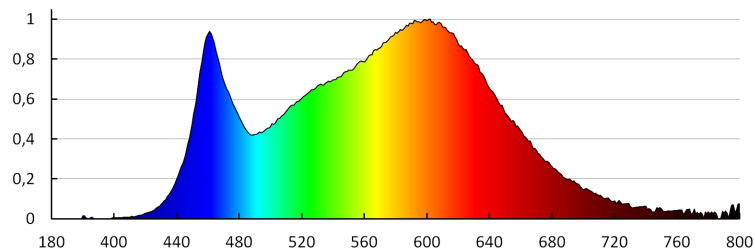

LOGISTICKÉ ÚDAJE:

Měrná jednotka: kus

Způsob balení: 10

Počet kusů v druhém balení : 10

Počet kusů v hromadném balení: 100

Čistá jednotková hmotnost [g] : 18

Gramáž [g] : 39

Hmotnost kusu brutto [g] : 31.2

Délka jednotkového balení [cm] : 5

Šířka jednotkového balení [cm] : 5

Výška jednotkového balení [cm] : 9.5

Hmotnost kartonu [kg] : 3.9

Šířka kartonu [cm] : 28

Výška kartonu [cm] : 22

Délka kartonu [cm] : 53

Objem kartonu [m³] : 0.032648