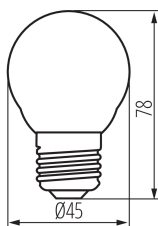

29631 XLED G45E27 4,5W-NW-M

Světelný zdroj LED

5905339296313

HIGH
lumen

up to

135 $\frac{\text{lm}}{\text{W}}$

Kanlux XLED kombinuje nejlepší vlastnosti tradičních žárovek a moderních LED světelných zdrojů. Proto o tom mluvíme, že je to první skutečná LED žárovka. Matná baňka ve tvaru tradiční „kulky“ a LED diody uspořádané tak, aby se světlo šířilo všemi směry. Můžete si vybrat ze zdrojů s patičí E27 a E14.

VŠEOBECNÉ ÚDAJE:

Barva: bílá

Možnost spolupráce se stmívačem: ne

Šířka [mm]: 45

Výška [mm]: 78

Průměr [mm]: 45

Hloubka [mm]: 45

Obsah rtuti: ne

Obsah rtuti v lampě [mg]: 0

TECHNICKÉ ÚDAJE:

Jmenovité napětí [V]: 220-240 AC

Jmenovitá frekvence [Hz]: 50

Účinník svítidla: 0.5

Jmenovitý výkon [W]: 4.5

Materiál difuzoru: sklo

Zdroj světla: G45

Typ diody: LED FILAMENT

Celkový jmenovitý světelný tok [lm]: 470

Užitečný světelný tok světelného zdroje světla Φ_{use} [lm]: 470

Užitečný světelný tok světelného zdroje světla Φ_{use} [lm]: v kouli (360°)

Barva světla: bílá

Náhradní teplota chromatičnosti [K]: 4000

Stálost barev v násobcích MacAdamovy elipsy: ≤ 6

Index podání barev: 80

Patice (Zdroj světla): E27

Jmenovitá životnost lampy [h]: 15000

Počet cyklů zap/vyp: ≥ 15000

Jmenovitý úhel záření [°]: 320

Nominální úhel záření [°]: 320

Jmenovitý proud zdroje [mA]: 37

Světelná účinnost [lm/W]: 104