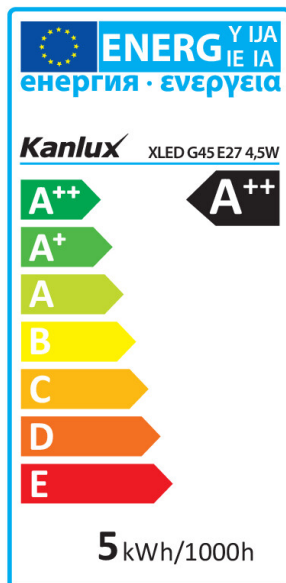

29630 XLED G45E27 4,5W-WW-M

Světelný zdroj LED

5905339296306

HIGH
lumen

up to

135 $\frac{\text{lm}}{\text{W}}$

XLED G45E27 4,5W, XLED G45E27 6W

Kanlux XLED kombinuje nejlepší vlastnosti tradičních žárovek a moderních LED světelných zdrojů. Proto o tom mluvíme, že je to první skutečná LED žárovka. Matná baňka ve tvaru tradiční „kulky“ a LED diody uspořádané tak, aby se světlo šířilo všemi směry. Můžete si vybrat ze zdrojů s patičí E27 a E14.

Obsah rtuti v lampě [mg]: 0

TECHNICKÉ ÚDAJE:

Jmenovité napětí [V]: 220-240 AC

Jmenovitá frekvence [Hz]: 50

Účinnost svítidla: 0.5

Jmenovitý výkon [W]: 4.5

Materiál difuzoru: sklo

Zdroj světla: G45

Barva světla: teplá bílá

Náhradní teplota chromatičnosti [K]: 2700

Stálost barev v násobcích MacAdamovy elipsy: ≤ 6

Index podání barev: 80

Patice (Zdroj světla): E27

Jmenovitá životnost lampy [h]: 15000

Počet cyklů zap/vyp: ≥ 15000

Jmenovitý úhel záření [°]: 320

Nominální úhel záření [°]: 320

Jmenovitý proud zdroje [mA]: 37

Světelná účinnost [lm/W]: 104

Světelný zdroj LED

Ukazatel předčasného ukončení životnosti lampy : <5% po 1000h

Kształt: kulka