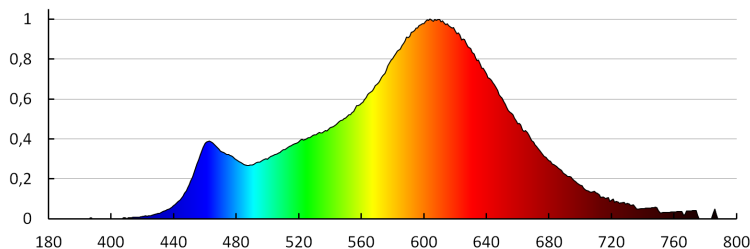

LOGISTICKÉ ÚDAJE:

Měrná jednotka: kus

Způsob balení: 10

Počet kusů v druhém balení : 10

Počet kusů v hromadném balení: 100

Čistá jednotková hmotnost [g] : 18

Gramáž [g] : 39

Hmotnost kusu brutto [g] : 31

Délka jednotkového balení [cm] : 5

Šířka jednotkového balení [cm] : 5

Výška jednotkového balení [cm] : 9.5

Hmotnost kartonu [kg] : 3.9

Šířka kartonu [cm] : 28

Výška kartonu [cm] : 22

Délka kartonu [cm] : 53

Objem kartonu [m³] : 0.032648