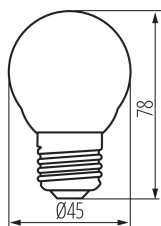

29630 XLED G45E27 4,5W-WW-M

Světelný zdroj LED

5905339296306

HIGH
lumen

up to

135 $\frac{\text{lm}}{\text{W}}$

XLED G45E27 4,5W, XLED G45E27 6W

Kanlux XLED kombinuje nejlepší vlastnosti tradičních žárovek a moderních LED světelných zdrojů. Proto o tom mluvíme, že je to první skutečná LED žárovka. Matná baňka ve tvaru tradiční „kulky“ a LED diody uspořádané tak, aby se světlo šířilo všemi směry. Můžete si vybrat ze zdrojů s patičí E27 a E14.

VŠEOBECNÉ ÚDAJE:

Barva: bílá

Možnost spolupráce se stmívačem: ne

Šířka [mm]: 45

Výška [mm]: 78

Průměr [mm]: 45

Hloubka [mm]: 45

Obsah rtuti: ne