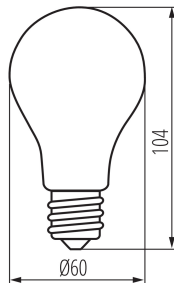

VŠEOBECNÉ ÚDAJE:

Barva: transparentní

Lampa je určena ke stmívání : ano

Možnost spolupráce se stmívačem: ne

Šířka [mm]: 60

Výška [mm]: 104

Průměr [mm]: 60

Hloubka [mm]: 60

Jmenovitý úhel záření [°]: 320

29634 XLEDA60 7W-WW-STEPPDIM

Světelný zdroj LED

Nominální úhel záření [°]: 320

Jmenovitý proud zdroje [mA]: 58

Světelná účinnost [lm/W]: max 116

Ukazatel předčasného ukončení životnosti lampy : <5% po 1000h