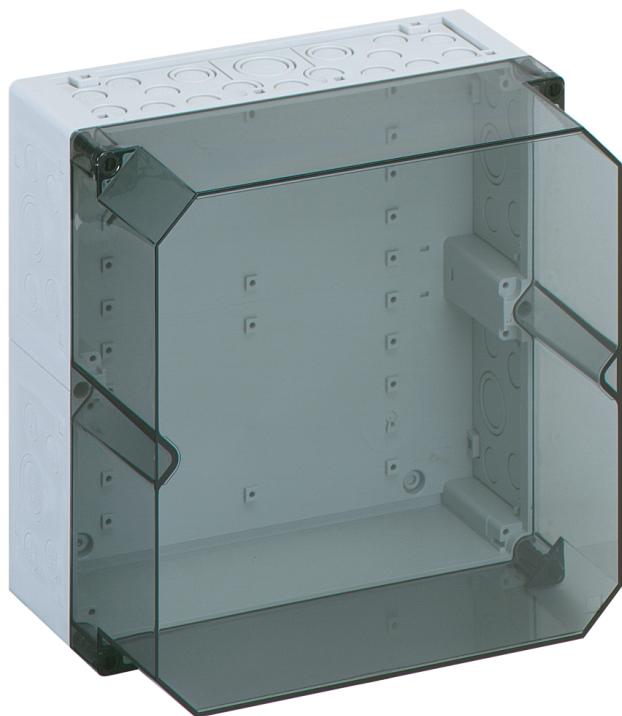

Prázdná skříň

AKL 2-th

AKL 2-th

Prázdná skříň

PŘIZPŮSOBITELNÉ

Číslo výrobku: 74690201

Rozměry: 300 x 300 x 209 mm

Prázdná skříň, se stupněm krytí IP65, polystyren, $U_i=690V$ AC, $U_i=1000V$ DC, Vnitřní místa pro připevnění, pro standardní instalace ve vnitřním prostoru

Krabice: polystyren, Víko: polykarbonát, transparentní, Vyrážecí membrány, M20/M25/M32/M40, (56 vývodků z boku)

Přiložené příslušenství:

10ks Dvojitá membránová vývodka IP66 M20 Rozsah těsnění 7 - 12 mm, 2ks Dvojitá membránová vývodka IP66 M25 Rozsah těsnění 9 - 16 mm, 2ks Dvojitá membránová vývodka M32 Rozsah těsnění 14 - 21 mm, 1ks Dvojitá membránová vývodka IP66 M40 Rozsah těsnění 19 - 28 mm

barva

barva horní díl:	transparentní
------------------	---------------

rozměry

šířka:	300 mm
délka:	300 mm
výška:	209 mm
Hmotnost:	2.14 kg

materiálové vlastnosti

Odolné proti UV záření:	ne
bez obsahu halogenů:	ano
Třída hořlavosti podle UL94:	HB
Pevnost žhavicího drátu podle EN 60695-2-11:	650 °C

mechanické vlastnosti

druh upevnění:	nástěnná/stropní montáž
rázová houževnatost:	IK07
plombovatelné:	ano
pro řazení k sobě:	ano
Typ horního dílu:	Víko
Přípevnění:	Vnitřní místa pro přípevnění

okolní podmínky