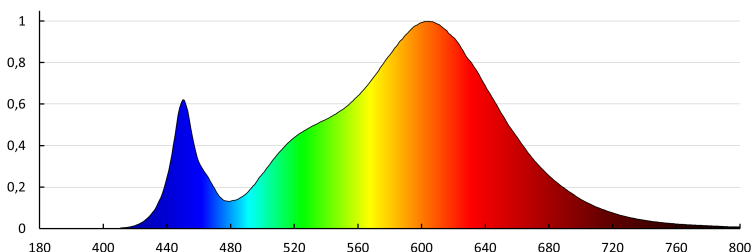

Objem kartonu [m³]: 0.040469

DALŠÍ INFORMACE:

- 5 let záruky shodně s podmínkami záručního prohlášení dostupného na internetové stránce

KANLUX S.A. (kat 38787) BENO 12-18W CCT-L G 12W / Krzywa rozsytu światła (biegunowo)