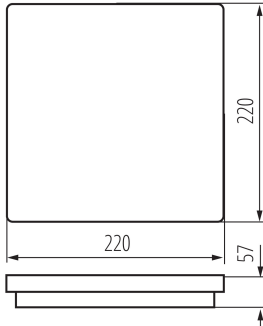

Délka [mm]: 220

Šířka [mm]: 220

Výška [mm]: 57

Třída ochrany před úrazem elektrickým proudem : II

Stropní LED svítidlo

Materiál difuzoru: PC

Materiál korpusu: PC

Rozsah okolních teplot, kterým může být výrobek vystaven [°C]: -15÷35

Užitečný světelný tok světelného zdroje světla Φ_{use} [lm]: v kouli (360°)

Výška světelného zdroje [mm]: 210

Šířka světelného zdroje [mm]: 210

Hloubka světelného zdroje [mm]: 8

Trichromatické souřadnice (x): 0.44