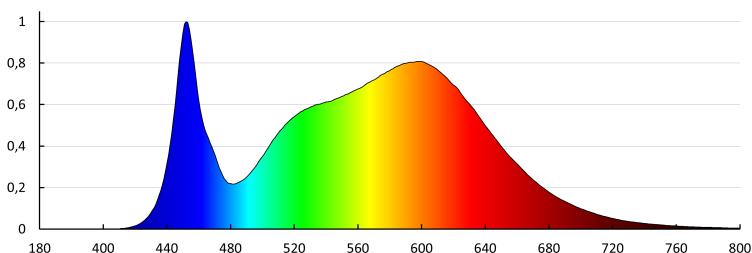

Objem kartonu [m³]: 0.040469

DALŠÍ INFORMACE:

- 5 let záruky shodně s podmínkami záručního prohlášení dostupného na internetové stránce

KANLUX S.A. (kat 38787) BENO 12-18W CCT-L G 12W / Krzywa rozsytu światła (biegunowo)