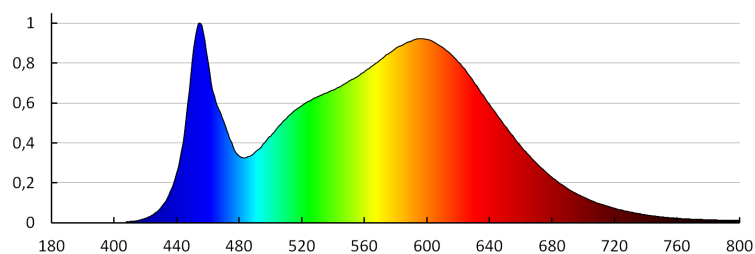

33885 IQ-LED FL-10W-NW-SE

LED reflektor

Výška kartonu [cm]: 19

Délka kartonu [cm]: 62

Objem kartonu [m³]: 0.03534

DALŠÍ INFORMACE:

- 5 let záruky shodně s podmínkami záručního prohlášení dostupného na internetové stránce