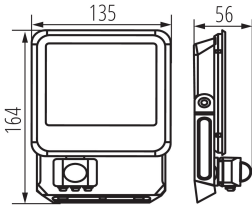

33885 IQ-LED FL-10W-NW-SE

LED reflektor

Užitečný světelný tok světelného zdroje světla Φ_{use} [lm] : v kouli (360°)

Barva světla: bílá

Náhradní teplota chromatičnosti [K]: 4000

Stálost barev v násobcích MacAdamovy elipsy : ≤ 6

Index podání barev : 80

Životnost [h]: 50000

Počet cyklů zap/vyp: ≥ 25000

Úhel svícení [°]: 100

Světelná účinnost [lm/W]: 120

Rozsah okolních teplot, kterým může být výrobek vystaven [°C]: -30÷50

Typ čidla: PIR

Typ přípojky: volné konce kabelů

Typ vodiče: H05RN-F

Délka vodiče [m]: 0.3

Průřez kabelu [mm²]: 1

Doba činnosti čidla [sekunda-minuta]: 10-7

Detekční úhel čidla [°]: 120

Nastavení úrovně intenzity osvětlení, při níž čidlo detekuje pohyb [lx]: 10-2000

Svítidlo pohyblivé ve vertikální rozsahu [°]: 180

Stupeň krytí IP: 65

Dosah čidla [m]: max 8

LOGISTICKÉ ÚDAJE:

Měrná jednotka: kus

Způsob balení: 20

Počet kusů v druhém balení : 1

Počet kusů v hromadném balení: 20

Čistá jednotková hmotnost [g]: 356

Gramáž [g]: 446

Hmotnost kusu brutto [g] : 418

Délka jednotkového balení [cm]: 14

Šířka jednotkového balení [cm]: 6

Výška jednotkového balení [cm]: 17

Hmotnost kartonu [kg]: 8.92

Šířka kartonu [cm]: 30