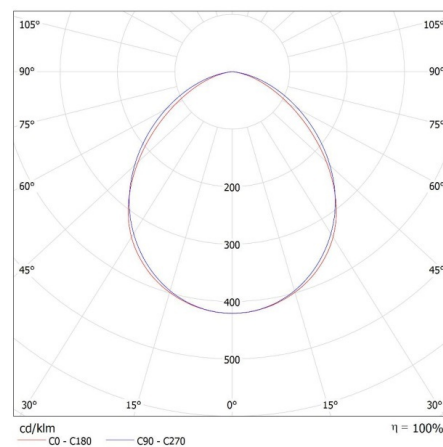

KANLUX S.A. (kat 33885) IQ-LED FL-10W-NW-SE / LDC (Polar)