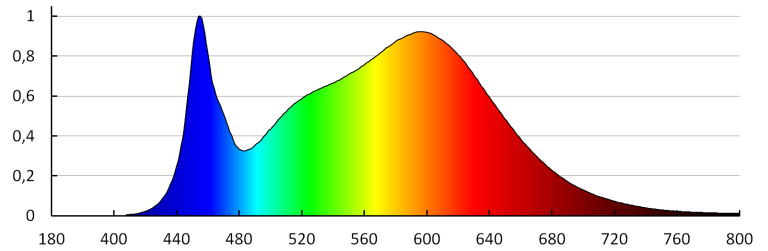

33880 IQ-LED FL-10W-NW

LED reflektor