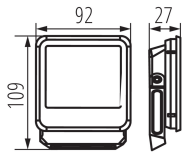

33880 IQ-LED FL-10W-NW

LED reflektor

Užitečný světelný tok světelného zdroje světla Φ_{use} [lm]: v kouli (360°)

Barva světla: bílá

Náhradní teplota chromatičnosti [K]: 4000

Stálost barev v násobcích MacAdamovy elipsy: ≤ 6

Index podání barev: 80

Životnost [h]: 50000

Počet cyklů zap/vyp: ≥ 25000

Úhel svícení [°]: 100

Světelná účinnost [lm/W]: 120

Rozsah okolních teplot, kterým může být výrobek vystaven [°C]: -30÷50

Typ přípojky: volné konce kabelů

Typ vodiče: H05RN-F

Délka vodiče [m]: 0.3

Průřez kabelu [mm²]: 1

Svitidlo pohyblivé ve vertikální rozsahu [°]: 180

Stupeň krytí IP: 65

LOGISTICKÉ ÚDAJE:

Měrná jednotka: kus

Způsob balení: 30

Počet kusů v druhém balení: 1

Počet kusů v hromadném balení: 30

Čistá jednotková hmotnost [g]: 170

Gramáž [g]: 209.66

Hmotnost kusu brutto [g]: 196

Délka jednotkového balení [cm]: 9.5

Šířka jednotkového balení [cm]: 3.5

Výška jednotkového balení [cm]: 12.5

Hmotnost kartonu [kg]: 6.2898

Šířka kartonu [cm]: 22

Výška kartonu [cm]: 28

Délka kartonu [cm]: 32

Objem kartonu [m³]: 0.019712

DALŠÍ INFORMACE:

•