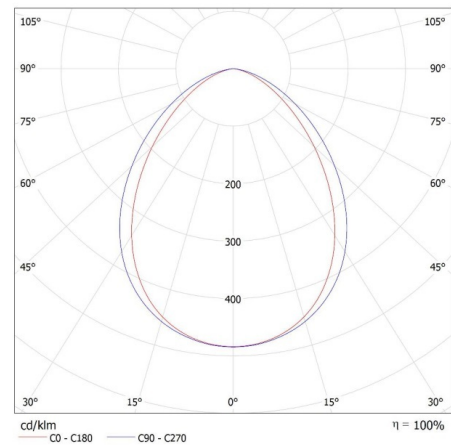

KANLUX S.A. (kat 33880) IQ-LED FL-10W-NW / LDC (Polar)

PŘÍSLUŠENSTVÍ

33889

IQ-LED FL QC I 3x1MM2

Hermetická rychlospojka pro snadné, rychlé a bezpečné připojení propojovacího kabelu a reflektoru, IQ-LED FL QC I 3x1MM2 (33889)