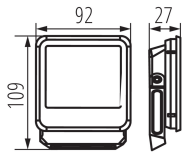

33880 IQ-LED FL-10W-NW

LED reflektor

Užitečný světelný tok světelného zdroje světla Φ_{use} [lm] : v kouli (360°)

Barva světla: bílá

Náhradní teplota chromatičnosti [K]: 4000

Stálost barev v násobcích MacAdamovy elipsy : ≤ 6

Index podání barev : 80

Životnost [h]: 50000

Počet cyklů zap/vyp : ≥ 25000

Úhel svícení [°]: 100

Světelná účinnost [lm/W]: 120

Rozsah okolních teplot, kterým může být výrobek vystaven [°C]: -30÷50

Typ přípojky: volné konce kabelů

Typ vodiče: H05RN-F

Délka vodiče [m]: 0.3

Průřez kabelu [mm²]: 1

Svitidlo pohyblivé ve vertikální rozsahu [°]: 180

Stupeň krytí IP: 65

LOGISTICKÉ ÚDAJE:

Měrná jednotka: kus

Způsob balení: 30

Počet kusů v druhém balení : 1

Počet kusů v hromadném balení: 30

Čistá jednotková hmotnost [g]: 170

Gramáž [g]: 209.66

Hmotnost kusu brutto [g] : 196

Délka jednotkového balení [cm]: 9.5

Šířka jednotkového balení [cm]: 3.5

Výška jednotkového balení [cm]: 12.5

Hmotnost kartonu [kg]: 6.2898

Šířka kartonu [cm]: 22

Výška kartonu [cm]: 28

Délka kartonu [cm]: 32

Objem kartonu [m³]: 0.019712

DALŠÍ INFORMACE:

- 5 let záruky shodně s podmínkami záručního prohlášení