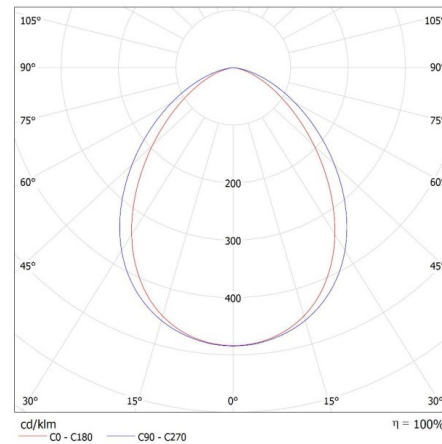

KANLUX S.A. (kat 33880) IQ-LED FL-10W-NW / LDC (Polar)

PŘÍSLUŠENSTVÍ

33897

IQ-LED FLN QCI 3x1MM2

Hermetická rychlospojka pro snadné, rychlé a bezpečné připojení propojovacího kabelu a reflektoru, IQ-LED FL QC I 3x1MM2 (33889)