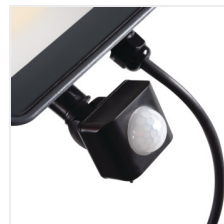

### IQ-LED FL

LED reflektor

IP 65

up to

120 lm/W

[V] 220-240 AC	[Hz] 50	[°] 100	[h] ≥25000	[h] 50000	ellipse ≤ 6x MacAdam	Ra 80
SMD			IP 65		°C -30÷50	
[°] 180		[m] 0,3	[mm] 1	1m		CE
EAC	TÜV	CCC				