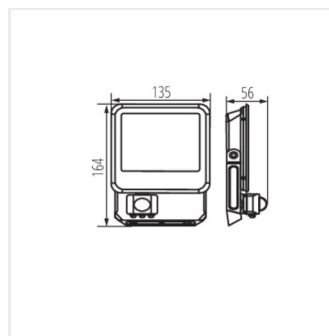

IQ-LED FL-10W-NW-SE