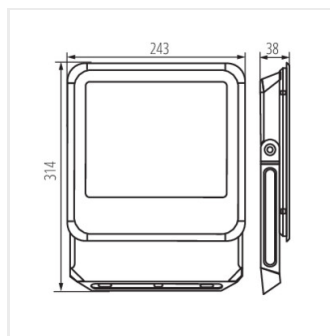

iQ-LED

Kanlux

IQ-LED FL

LED reflektor

IQ-LED FL-90W-NW