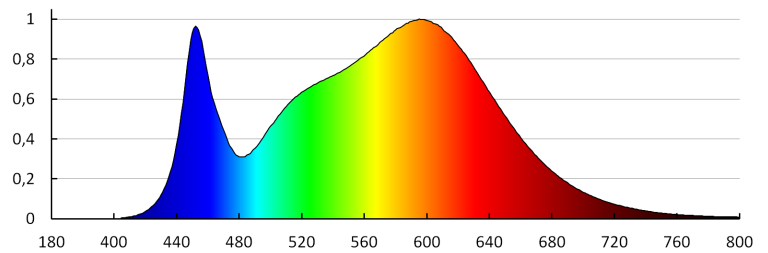

33886 IQ-LED FL-20W-NW-SE

LED reflektor

DALŠÍ INFORMACE:

- 5 let záruky shodně s podmínkami záručního prohlášení dostupného na internetové stránce