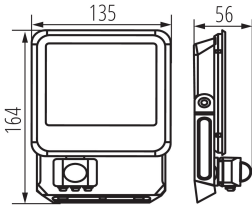

33886 IQ-LED FL-20W-NW-SE

LED reflektor

Hloubka [mm]: 56

Třída ochrany před úrazem elektrickým proudem : I

Materiál difuzoru: tvrzené sklo

Materiál korpusu: kov

Rozsah okolních teplot, kterým může být výrobek vystaven [°C]: -30÷50

Typ čidla: PIR

Dosah čidla [m]: max 8

Detekční úhel čidla [°]: 120

Doba činnosti čidla [sekunda-minuta]: 10-7

Nastavení úrovně intenzity osvětlení, při níž čidlo detekuje pohyb [lx]: 10-2000

Wykrywanie ruchu: ano

Regulace citlivosti: ano

Typ přípojky: volné konce kabelů

Typ vodiče: H05RN-F

Délka vodiče [m]: 0.3

Průřez kabelu [mm²]: 1

Svítidlo pohyblivé ve vertikální rozsahu [°]: 180

Kategorie produktu podle nařízení 2019/2020/EU: Výrobkem obsahujícím světelný zdroj/předřadný přístroj (CP)

Obsah rtuti: ne

Obsah rtuti v lampě [mg]: 0

PARAMETRY PRO LED A OLED SVĚTELNÉ ZDROJE:

Modul LED: I-FL-A71-04-A-V2.0

Příkon v zapnutém stavu Pon světleného zdroje [W] : 20

Spotřeba energie v zapnutém stavu světelného zdroje (kWh/1000h): 20

Energy efficiency class of the light source in the contains product (CP): E

Užitečný světelný tok světelného zdroje světla Φ_{use} [lm] : 2600

Užitečný světelný tok světelného zdroje světla Φ_{use} [lm] : v kouli (360°)

Výška světelného zdroje [mm] : 76

Šířka světelného zdroje [mm] : 60

Hloubka světleného zdroje [mm]: 16

Trichromatické souřadnice (x): 0,38