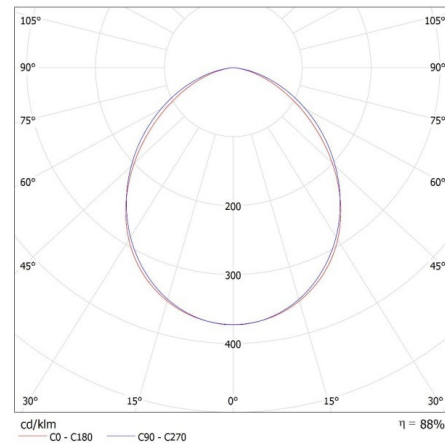

KANLUX S.A. (kat 33886) IQ-LED FL-20W-NW-SE / LDC (Polar)

PŘÍSLUŠENSTVÍ

33897

IQ-LED FLN QCI 3x1MM2

Hermetická rychlospojka pro snadné, rychlé a bezpečné připojení propojovacího kabelu a reflektoru, IQ-LED FL QC I 3x1MM2 (33889)