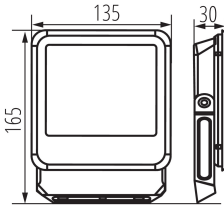

33881 IQ-LED FL-20W-NW

LED reflektor

Užitečný světelný tok světelného zdroje světla Φ_{use} [lm] : v kouli (360°)

Barva světla: bílá

Náhradní teplota chromatičnosti [K]: 4000

Stálost barev v násobcích MacAdamovy elipsy : ≤ 6

Index podání barev : 80

Životnost [h]: 50000

Počet cyklů zap/vyp: ≥ 25000

Úhel svícení [°]: 100

Světelná účinnost [lm/W]: 115

Rozsah okolních teplot, kterým může být výrobek vystaven [°C]: -30÷50

Typ přípojky: volné konce kabelů

Typ vodiče: H05RN-F

Délka vodiče [m]: 0.3

Průřez kabelu [mm²]: 1

Svitidlo pohyblivé ve vertikální rozsahu [°]: 180

Stupeň krytí IP: 65

LOGISTICKÉ ÚDAJE:

Měrná jednotka: kus

Způsob balení: 20

Počet kusů v druhém balení : 1

Počet kusů v hromadném balení: 20

Čistá jednotková hmotnost [g] : 324

Gramáž [g] : 388

Hmotnost kusu brutto [g] : 358

Délka jednotkového balení [cm] : 14

Šířka jednotkového balení [cm] : 3.5

Výška jednotkového balení [cm] : 17.5

Hmotnost kartonu [kg] : 7.76

Šířka kartonu [cm] : 32.5

Výška kartonu [cm] : 21

Délka kartonu [cm] : 38.5

Objem kartonu [m³] : 0.026276

DALŠÍ INFORMACE:

- 5 let záruky shodně s podmínkami záručního prohlášení