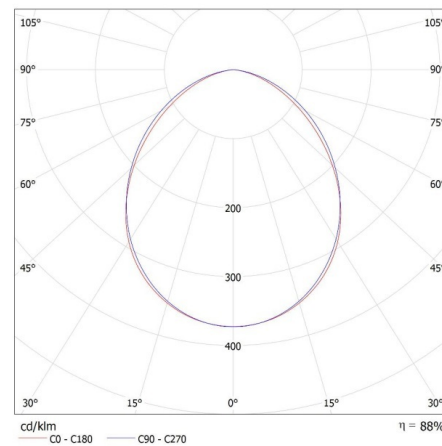

KANLUX S.A. (kat 33881) IQ-LED FL-20W-NW / LDC (Polar)

PŘÍSLUŠENSTVÍ

33897

IQ-LED FLN QCI 3x1MM2

Hermetická rychlospojka pro snadné, rychlé a bezpečné připojení propojovacího kabelu a reflektoru, IQ-LED FL QC I 3x1MM2 (33889)