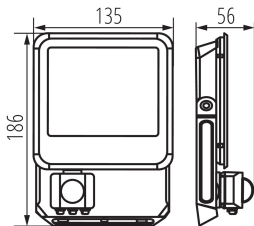

33887 IQ-LED FL-30W-NW-SE

LED reflektor

Užitečný světelný tok světelného zdroje světla Φ_{use} [lm] : 3700

Užitečný světelný tok světelného zdroje světla Φ_{use} [lm] : v kouli (360°)

Barva světla: bílá

Náhradní teplota chromatičnosti [K]: 4000

Stálost barev v násobcích MacAdamovy elipsy : ≤ 6

Index podání barev : 80

Životnost [h]: 50000

Počet cyklů zap/vyp : ≥ 25000

Úhel svícení [°]: 100

Světelná účinnost [lm/W]: 115

Rozsah okolních teplot, kterým může být výrobek vystaven [°C]: -30÷50

Typ čidla: PIR

Typ přípojky: volné konce kabelů

Typ vodiče: H05RN-F

Délka vodiče [m]: 0.3

Průřez kabelu [mm²]: 1

Doba činnosti čidla [sekunda-minuta]: 10-7

Detekční úhel čidla [°]: 120

Nastavení úrovně intenzity osvětlení, při níž čidlo detekuje pohyb [lx]: 10-2000

Svítidlo pohyblivé ve vertikální rozsahu [°]: 180

Stupeň krytí IP: 65

Dosah čidla [m]: max 8

LOGISTICKÉ ÚDAJE:

Měrná jednotka: kus

Způsob balení: 20

Počet kusů v druhém balení : 1

Počet kusů v hromadném balení: 20

Čistá jednotková hmotnost [g]: 406

Gramáž [g]: 503.5

Hmotnost kusu brutto [g] : 476

Délka jednotkového balení [cm]: 14.5

Šířka jednotkového balení [cm]: 6

Výška jednotkového balení [cm]: 19.5

Hmotnost kartonu [kg]: 10.07