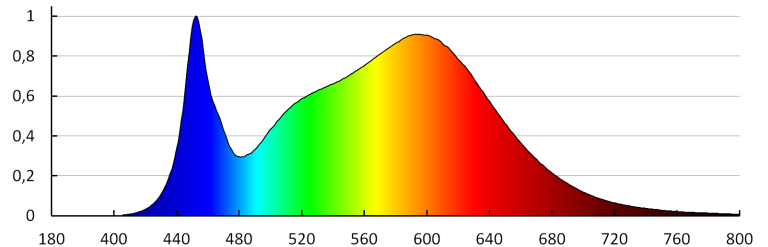

33887 IQ-LED FL-30W-NW-SE

LED reflektor

Šířka kartonu [cm]: 30
Výška kartonu [cm]: 22.5
Délka kartonu [cm]: 62
Objem kartonu [m³]: 0.04185

DALŠÍ INFORMACE:

- 5 let záruky shodně s podmínkami záručního prohlášení dostupného na internetové stránce