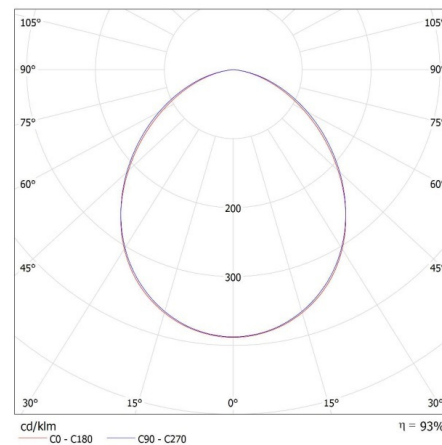

KANLUX S.A. (kat 33887) IQ-LED FL-30W-NW-SE / LDC (Polar)