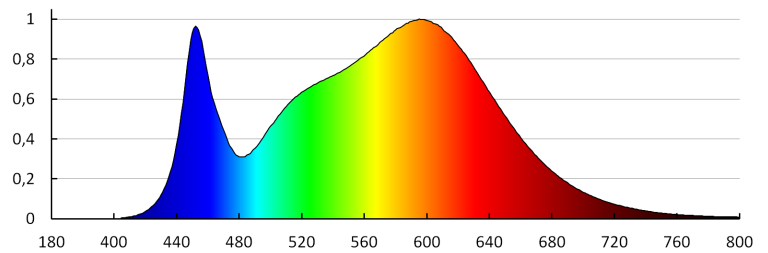

33888 IQ-LED FL-50W-NW-SE

LED reflektor

DALŠÍ INFORMACE:

- 5 let záruky shodně s podmínkami záručního prohlášení dostupného na internetové stránce