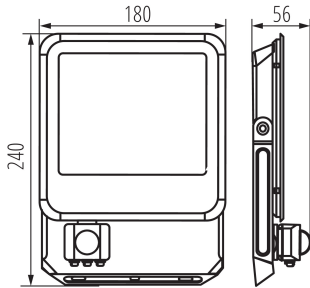

Barva: černá

Místo montáže: k usazení na zeď, k usazení na strop

Místo použití: vně

Stupeň krytí IP: 44

Minimální vzdálenost od osvětlovaného objektu: 1m

Možnost spolupráce se stmívačem: ne

RAL: 7024

Šířka [mm]: 180

Výška [mm]: 240

Hloubka [mm]: 56

33888 IQ-LED FL-50W-NW-SE

LED reflektor

Třída ochrany před úrazem elektrickým proudem : I

Materiál difuzoru: tvrzené sklo

Materiál korpusu: kov

Rozsah okolních teplot, kterým může být výrobek vystaven [°C]: -30÷50