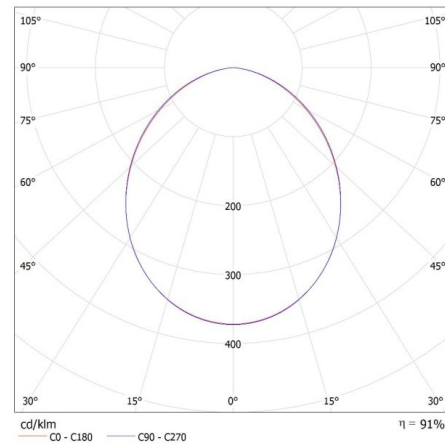

KANLUX S.A. (kat 33888) IQ-LED FL-50W-NW-SE / LDC (Polar)

PŘÍSLUŠENSTVÍ

33897

IQ-LED FLN QCI 3x1MM2

Hermetická rychlospojka pro snadné, rychlé a bezpečné připojení propojovacího kabelu a reflektoru, IQ-LED FL QC I 3x1MM2 (33889)