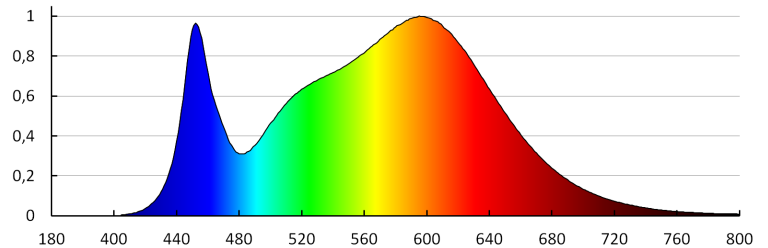

33884 IQ-LED FL-90W-NW

LED reflektor

DALŠÍ INFORMACE:

- 5 let záruky shodně s podmínkami záručního prohlášení dostupného na internetové stránce