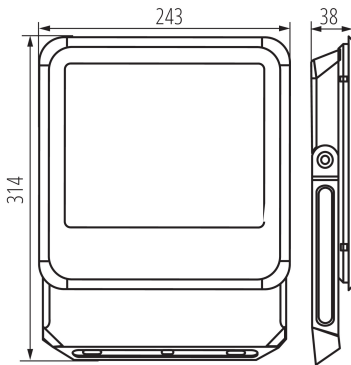

33884 IQ-LED FL-90W-NW

LED reflektor

Užitečný světelný tok světelného zdroje světla Φ_{use} [lm] :

12000

Užitečný světelný tok světelného zdroje světla Φ_{use} [lm] : v kouli (360°)

Barva světla: bílá

Náhradní teplota chromatičnosti [K]: 4000

Stálost barev v násobcích MacAdamovy elipsy : ≤ 6

Index podání barev : 80

Životnost [h]: 50000

Počet cyklů zap/vyp: ≥ 25000

Úhel svícení [°]: 100

Světelná účinnost [lm/W]: 120

Rozsah okolních teplot, kterým může být výrobek vystaven [°C]: -30÷50

Typ přípojky: volné konce kabelů

Typ vodiče: H05RN-F

Délka vodiče [m]: 0.3

Průřez kabelu [mm²]: 1

Svítidlo pohyblivé ve vertikální rozsahu [°]: 180

Stupeň krytí IP: 65

LOGISTICKÉ ÚDAJE:

Měrná jednotka: kus

Způsob balení: 5

Počet kusů v druhém balení : 1

Počet kusů v hromadném balení: 5

Čistá jednotková hmotnost [g] : 1264

Gramáž [g] : 1450

Hmotnost kusu brutto [g] : 1332

Délka jednotkového balení [cm] : 24.5

Šířka jednotkového balení [cm] : 4

Výška jednotkového balení [cm] : 32

Hmotnost kartonu [kg] : 7.25

Šířka kartonu [cm] : 24

Výška kartonu [cm] : 37

Délka kartonu [cm] : 30

Objem kartonu [m³]: 0.02664