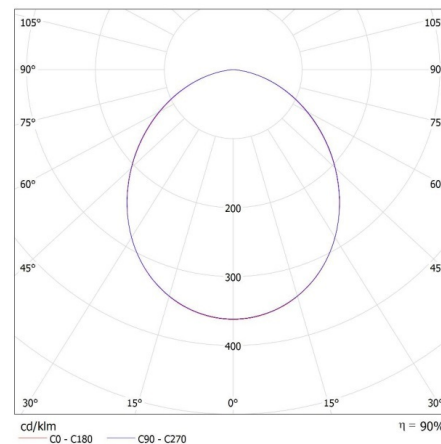

KANLUX S.A. (kat 33884) IQ-LED FL-90W-NW / LDC (Polar)

PŘÍSLUŠENSTVÍ

33897

IQ-LED FLN QCI 3x1MM2

Hermetická rychlospojka pro snadné, rychlé a bezpečné připojení propojovacího kabelu a reflektoru, IQ-LED FL QC I 3x1MM2 (33889)