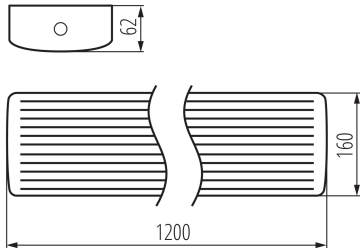

33891 MEBA LED 22-40W NW/WW

Lineární LED svítidlo

Koeficient udržení světelného toku vůči ukončení nominální doby použitelnosti: L80B10

Počet cyklů zap/vyp: ≥ 30000

Úhel svícení [°]: 120

Skutecnost švietlna modulu LED [lm/W]: 173

Rozsah okolních teplot, kterým může být výrobek vystaven [°C]: 5÷25

Typ difuzoru: opálový

Typ přípojky: samosvorná svorkovnice

Rozsah průměrů používaných vodičů [mm²]: 0,75-2

Stupeň krytí IP: 20

Kształt: obdélníkový

LOGISTICKÉ ÚDAJE:

Měrná jednotka: kus

Způsob balení: 6

Počet kusů v druhém balení : 1

Počet kusů v hromadném balení: 6

Čistá jednotková hmotnost [g]: 1860

Gramáž [g]: 2405

Délka jednotkového balení [cm]: 121

Šířka jednotkového balení [cm]: 16.5

Výška jednotkového balení [cm]: 6.5

Hmotnost kartonu [kg]: 14.43

Šířka kartonu [cm]: 22

Výška kartonu [cm]: 35.5

Délka kartonu [cm]: 124.5

Objem kartonu [m³]: 0.097235

DALŠÍ INFORMACE:

- •