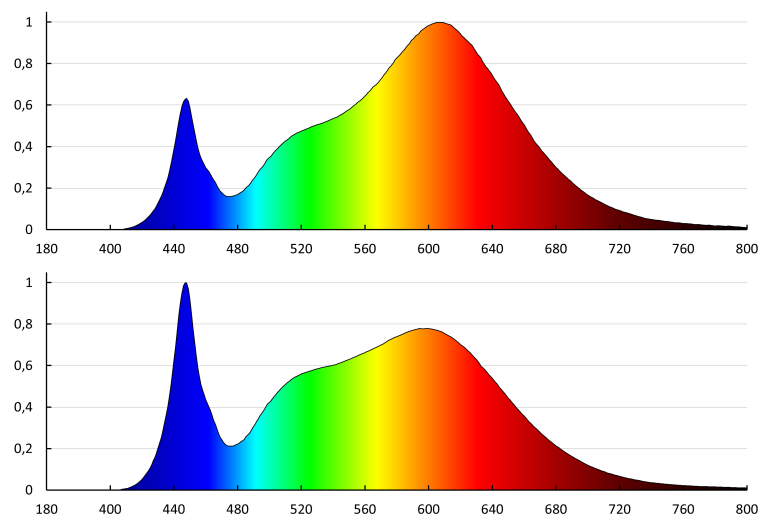

33891 MEBA LED 22-40W NW/WW

Lineární LED svítidlo