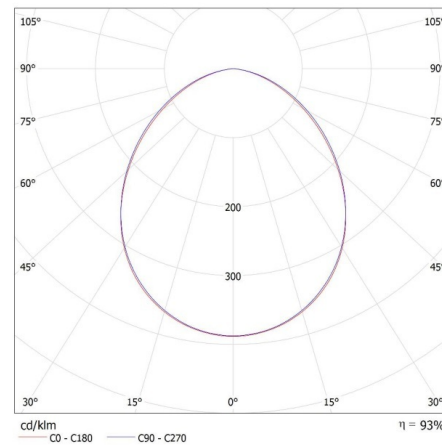

KANLUX S.A. (kat 33882) IQ-LED FL-30W-NW / LDC (Polar)

PŘÍSLUŠENSTVÍ

33897

IQ-LED FLN QCI 3x1MM2

Hermetická rychlospojka pro snadné, rychlé a bezpečné připojení propojovacího kabelu a reflektoru, IQ-LED FL QC I 3x1MM2 (33889)