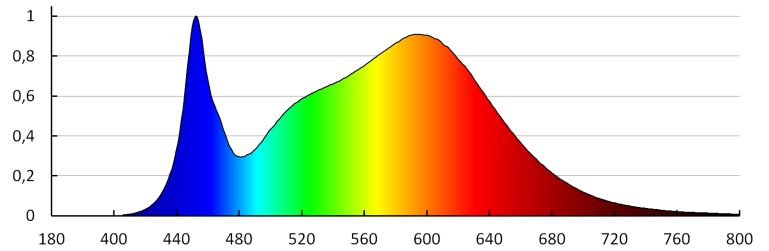

33882 IQ-LED FL-30W-NW

LED reflektor