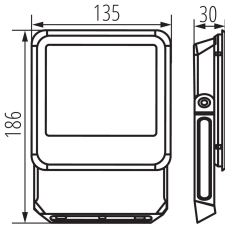

33882 IQ-LED FL-30W-NW

LED reflektor

Třída ochrany před úrazem elektrickým proudem : I

Materiál difuzoru: tvrzené sklo

Materiál korpusu: kov

Rozsah okolních teplot, kterým může být výrobek vystaven [°C]: -30÷50

Wykrywanie ruchu: ne

Typ přípojky: volné konce kabelů

Typ vodiče: H05RN-F

Délka vodiče [m]: 0.3

Průřez kabelu [mm²]: 1

Svitidlo pohyblivé ve vertikální rozsahu [°]: 180

Kategorie produktu podle nařízení 2019/2020/EU: Výrobkem obsahujícím světelný zdroj/předřadný přístroj (CP)

Obsah rtuti: ne

Obsah rtuti v lampě [mg]: 0

PARAMETRY PRO LED A OLED SVĚTELNÉ ZDROJE:

Modul LED: I-FL-A39-11-A-V2.0

Příkon v zapnutém stavu Pon světelného zdroje [W] : 30

Spotřeba energie v zapnutém stavu světelného zdroje (kWh/1000h): 30

Energy efficiency class of the light source in the contains product (CP): E

Užitečný světelný tok světelného zdroje světla Φ_{use} [lm] : 3700

Užitečný světelný tok světelného zdroje světla Φ_{use} [lm] : v kouli (360°)

Výška světelného zdroje [mm] : 80

Šířka světelného zdroje [mm] : 80

Hloubka světelného zdroje [mm]: 16

Trichromatické souřadnice (x): 0,38

Trichromatické souřadnice (y): 0,38

Údaj o rovnocenném příkonu [W] : 212

Hodnota indexu podání barev R9 : >=0

Činitel funkční spolehlivosti: 0,9

Činitel stárnutí: 0,96

Použitý typ světelného zdroje: LED

Nesměrový nebo směrový: NDLS

Síťový nebo nesíťový: MLS