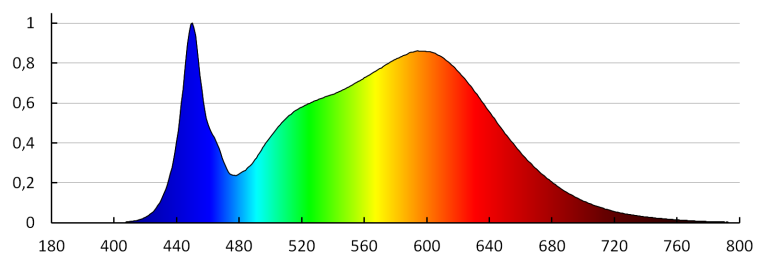

KANLUX S.A. (kat 35001) STIVI LED 24W-NW-O-SE / LDC (Polar)

Stropní LED svítidlo

Nesměrový nebo směrový: NDLS
Síťový nebo nesíťový: NMLS
Propojený světelný zdroj (CLS): ne
Barevně laditelný světelný zdroj: ne
Světelný zdroj s vysokým jasem: ne
Clona proti oslnění: ne
Strmívatelný: ne

LOGISTICKÉ ÚDAJE:

Měrná jednotka: kus
Způsob balení: 8
Počet kusů v druhém balení : 1
Počet kusů v hromadném balení: 8
Čistá jednotková hmotnost [g]: 800
Gramáž [g]: 941.25
Hmotnost kusu brutto [g] : 980
Délka jednotkového balení [cm]: 29
Šířka jednotkového balení [cm]: 6
Výška jednotkového balení [cm]: 29
Hmotnost kartonu [kg]: 7.53
Šířka kartonu [cm]: 30.5
Výška kartonu [cm]: 32
Délka kartonu [cm]: 54
Objem kartonu [m³]: 0.052704

DALŠÍ INFORMACE:

- 5 let záruky shodně s podmínkami záručního prohlášení dostupného na internetové stránce