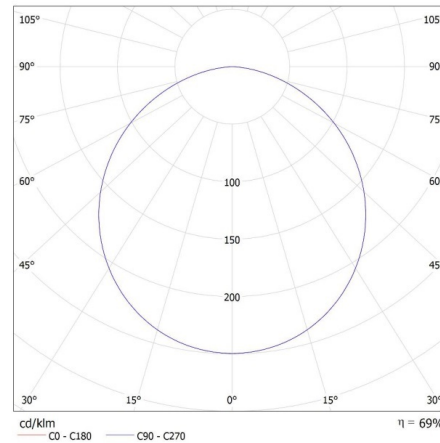

36517 TAVO LED DL 12W-NW

Svítidlo typu downlight

KANLUX S.A. (kat 36517) TAVO LED DL 12W-NW / LDC (Polar)

Luminaire: KANLUX S.A. (kat 36517) TAVO LED DL 12W-NW
Lamps: 1 x TAVO LED DL 12W-NW