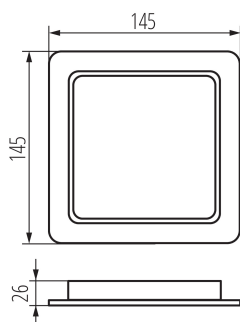

36517 TAVO LED DL 12W-NW

Svítilno typu downlight

5905339365170

IP
44/20

125x125

Kanlux TAVO LED je řada zapuštěných stropních svítidel. Jsou k dispozici ve dvou tvarech (kulatý a hranatý) a až 5 výkonech - od 5W do 24W. Stropní svítidla Kanlux TAVO LED se vyznačují minimalistickým skandinávským designem. Dalšími výhodami jsou jejich odolnost IP44/20 a také možnost povrchové montáže modelů 12W a 18W do rámečku Kanlux TAVO FRAME.

VŠEOBECNÉ ÚDAJE:

Barva: bílá

Místo montáže: k zabudování do stropu

Místo použití: uvnitř

Minimální vzdálenost od osvětlovaného objektu: 0,5m

Možnost spolupráce se stmívačem: ne

Výrobek není určen k pokrytí termoizolačním materiálem: ano

Délka [mm]: 145

Šířka [mm]: 145

Výška [mm]: 26

Montážní otvor [mm]: 120X120

Obsah rtuti v lampě [mg]: 0

Integrovaný LED zdroj světla: ano

TECHNICKÉ ÚDAJE:

Jmenovité napětí [V]: 220-240 AC

Jmenovitá frekvence [Hz]: 50

Maximální výkon [W]: 12

Třída ochrany před úrazem elektrickým proudem: II

Materiál difuzoru: plast

Materiál korpusu: plast

Typ diody: LED SMD

Světelný tok [lm]: 1250

Užitečný světelný tok světelného zdroje světla Φ_{use} [lm]: 1800

Užitečný světelný tok světelného zdroje světla Φ_{use} [lm]: v kouli (360°)

Barva světla: bílá

Náhradní teplota chromatičnosti [K]: 4000

Stálost barev v násobcích MacAdamovy elipsy: 6

Index podání barev: 80

Životnost [h]: 25000

Počet cyklů zap/vyp: ≥ 15000