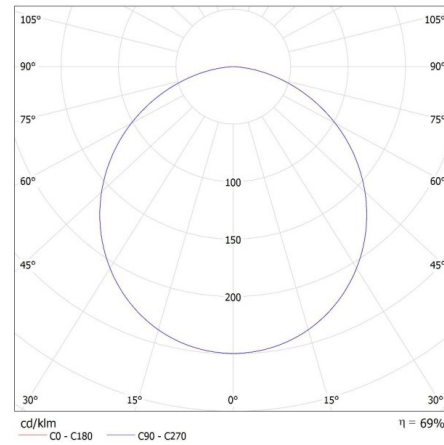

36517 TAVO LED DL 12W-NW

Svítidlo typu downlight

KANLUX S.A. (kat 36517) TAVO LED DL 12W-NW / LDC (Polar)

Luminaire: KANLUX S.A. (kat 36517) TAVO LED DL 12W-NW
Lamps: 1 x TAVO LED DL 12W-NW