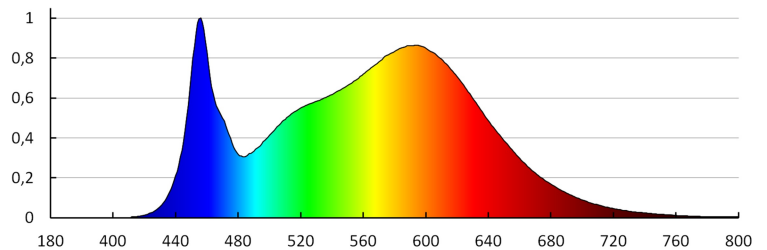

Svítilno typu downlight

Hodnoticí parametr pro mihání (PstLM) : 1,0

Hodnoticí parametr pro stroboskopický jev (SVM) : 0,4

LOGISTICKÉ ÚDAJE:

Měrná jednotka: kus

Způsob balení: 60

Počet kusů v druhém balení : 1

Počet kusů v hromadném balení: 60

Čistá jednotková hmotnost [g] : 130

Gramáž [g] : 201.17

Hmotnost kusu brutto [g] : 188

Délka jednotkového balení [cm] : 3.7

Šířka jednotkového balení [cm] : 17

Výška jednotkového balení [cm] : 15

Hmotnost kartonu [kg] : 12.0702

Šířka kartonu [cm] : 39.5

Výška kartonu [cm] : 33

Délka kartonu [cm] : 52.5

Objem kartonu [m³] : 0.068434