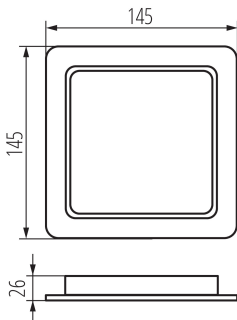

36517 TAVO LED DL 12W-NW

Svítilno typu downlight

5905339365170

IP
44/20

125x125

Kanlux TAVO LED je řada zapuštěných stropních svítidel. Jsou k dispozici ve dvou tvarech (kulatý a hranatý) a až 5 výkonech - od 5W do 24W. Stropní svítidla Kanlux TAVO LED se vyznačují minimalistickým skandinávským designem. Dalšími výhodami jsou jejich odolnost IP44/20 a také možnost povrchové montáže modelů 12W a 18W do rámečku Kanlux TAVO FRAME.

PARAMETRY VÝROBKU:

Jmenovité napětí [V]: 220-240 AC

Jmenovitá frekvence [Hz]: 50

Maximální výkon [W]: 12

Světelný tok [lm]: 1250

Světelná účinnost [lm/W]: 104

Úhel svícení [°]: 120

Typ diody: LED SMD

Integrovaný LED zdroj světla: ano

Náhradní teplota chromatičnosti [K]: 4000

Stálost barev v násobcích MacAdamovy elipsy: 6

Barva světla: bílá

Index podání barev: 80

Životnost [h]: 25000

Počet cyklů zap/vyp: ≥15000

Barva: bílá

Místo montáže: k zabudování do stropu

Místo použití: uvnitř

Stupeň krytí IP: 44/20

Minimální vzdálenost od osvětlovaného objektu: 0,5m

Možnost spolupráce se stmívačem: ne

Výrobek není určen k pokrytí termoizolačním materiálem: ano

Délka [mm]: 145

Šířka [mm]: 145

Výška [mm]: 26

Montážní otvor [mm]: 120X120

Třída ochrany před úrazem elektrickým proudem: II

Materiál difuzoru: plast

Materiál korpusu: plast

Rozsah okolních teplot, kterým může být výrobek vystaven [°C]: 5÷25

Typ přípojky: volné konce kabelů