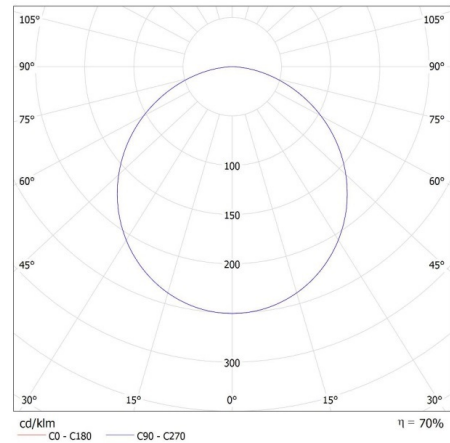

36518 TAVO LED DL 18W-NW

Svítilno typu downlight

KANLUX S.A. (kat 36518) TAVO LED DL 18W-NW / LDC (Polar)

Luminaire: KANLUX S.A. (kat 36518) TAVO LED DL 18W-NW
Lamps: 1 x TAVO LED DL 18W-NW