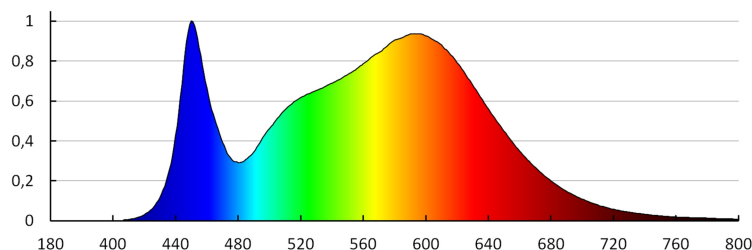

LOGISTICKÉ ÚDAJE:

Měrná jednotka: kus

Způsob balení: 60

Počet kusů v druhém balení : 1

Počet kusů v hromadném balení: 60

Čistá jednotková hmotnost [g]: 168

Gramáž [g]: 250.33

Hmotnost kusu brutto [g] : 236

Délka jednotkového balení [cm]: 3.7

Šířka jednotkového balení [cm]: 19.5

Výška jednotkového balení [cm]: 17.7

Hmotnost kartonu [kg]: 15.0198

Šířka kartonu [cm]: 39

Výška kartonu [cm]: 37.5

Délka kartonu [cm]: 60

Objem kartonu [m³]: 0.08775