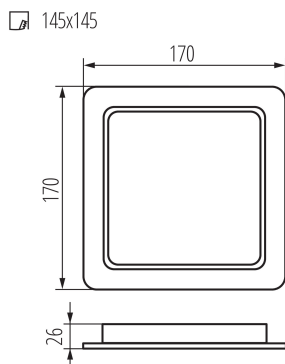

36518 TAVO LED DL 18W-NW

Svítilno typu downlight

5905339365187

IP
44/20

Kanlux TAVO LED je řada zapuštěných stropních svítidel. Jsou k dispozici ve dvou tvarech (kulatý a hranatý) a až 5 výkonech - od 5W do 24W. Stropní svítidla Kanlux TAVO LED se vyznačují minimalistickým skandinávským designem. Dalšími výhodami jsou jejich odolnost IP44/20 a také možnost povrchové montáže modelů 12W a 18W do rámečku Kanlux TAVO FRAME.

VŠEOBECNÉ ÚDAJE:

Barva: bílá

Místo montáže: k zabudování do stropu

Místo použití: uvnitř

Minimální vzdálenost od osvětlovaného objektu: 0,5m

Možnost spolupráce se stmívačem: ne

Výrobek není určen k pokrytí termoizolačním materiálem: ano

Délka [mm]: 170

Šířka [mm]: 170

Výška [mm]: 26

Montážní otvor [mm]: 145x145

Obsah rtuti v lampě [mg]: 0

Integrovaný LED zdroj světla: ano

TECHNICKÉ ÚDAJE:

Jmenovité napětí [V]: 220-240 AC

Jmenovitá frekvence [Hz]: 50

Maximální výkon [W]: 18

Třída ochrany před úrazem elektrickým proudem: II

Materiál difuzoru: plast

Materiál korpusu: plast

Typ diody: LED SMD

Světelný tok [lm]: 1900

Užitečný světelný tok světelného zdroje světla Φ_{use} [lm]: 2700

Užitečný světelný tok světelného zdroje světla Φ_{use} [lm]: v kouli (360°)

Barva světla: bílá

Náhradní teplota chromatičnosti [K]: 4000

Stálost barev v násobcích MacAdamovy elipsy: 6

Index podání barev: 80

Životnost [h]: 25000

Počet cyklů zap/vyp: ≥ 15000