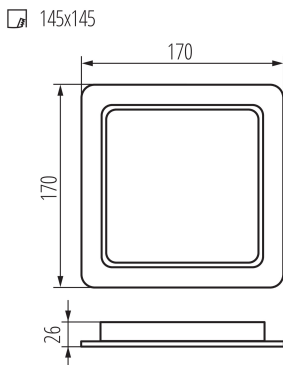

36518 TAVO LED DL 18W-NW

Svítilno typu downlight

5905339365187

IP
44/20

Kanlux TAVO LED je řada zapuštěných stropních svítidel. Jsou k dispozici ve dvou tvarech (kulatý a hranatý) a až 5 výkonech - od 5W do 24W. Stropní svítidla Kanlux TAVO LED se vyznačují minimalistickým skandinávským designem. Dalšími výhodami jsou jejich odolnost IP44/20 a také možnost povrchové montáže modelů 12W a 18W do rámečku Kanlux TAVO FRAME.

PARAMETRY VÝROBKU:

Jmenovité napětí [V]: 220-240 AC

Jmenovitá frekvence [Hz]: 50

Maximální výkon [W]: 18

Světelný tok [lm]: 1900

Světelná účinnost [lm/W]: 106

Úhel svícení [°]: 120

Typ diody: LED SMD

Integrovaný LED zdroj světla: ano

Náhradní teplota chromatičnosti [K]: 4000

Stálost barev v násobcích MacAdamovy elipsy: 6

Barva světla: bílá

Index podání barev: 80

Životnost [h]: 25000

Počet cyklů zap/vyp: ≥15000

Barva: bílá

Místo montáže: k zabudování do stropu

Místo použití: uvnitř

Stupeň krytí IP: 44/20

Minimální vzdálenost od osvětlovaného objektu: 0,5m

Možnost spolupráce se stmívačem: ne

Výrobek není určen k pokrytí termoizolačním materiálem: ano

Délka [mm]: 170

Šířka [mm]: 170

Výška [mm]: 26

Montážní otvor [mm]: 145x145

Třída ochrany před úrazem elektrickým proudem: II

Materiál difuzoru: plast

Materiál korpusu: plast

Rozsah okolních teplot, kterým může být výrobek vystaven [°C]: 5÷25

Typ přípojky: volné konce kabelů