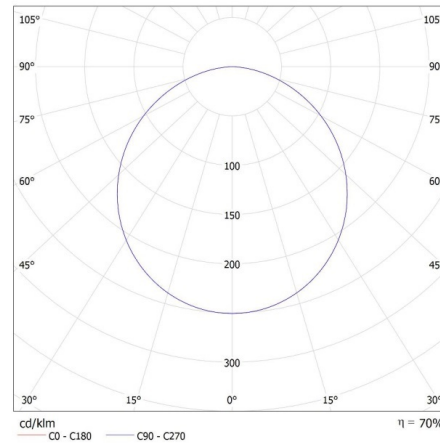

36518 TAVO LED DL 18W-NW

Svítilno typu downlight

KANLUX S.A. (kat 36518) TAVO LED DL 18W-NW / LDC (Polar)

Luminaire: KANLUX S.A. (kat 36518) TAVO LED DL 18W-NW
Lamps: 1 x TAVO LED DL 18W-NW