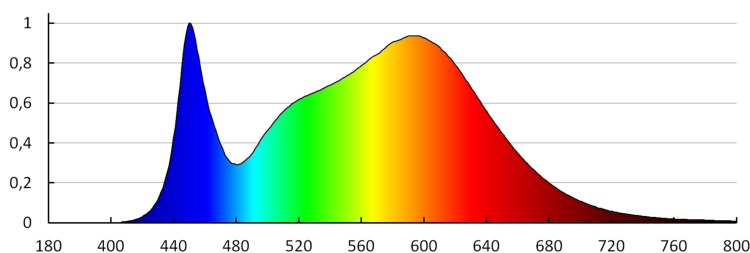

Svítilno typu downlight

Hodnoticí parametr pro mihání (PstLM) : 1,0

Hodnoticí parametr pro stroboskopický jev (SVM) : 0,4

LOGISTICKÉ ÚDAJE:

Měrná jednotka: kus

Způsob balení: 60

Počet kusů v druhém balení : 1

Počet kusů v hromadném balení: 60

Čistá jednotková hmotnost [g] : 168

Gramáž [g] : 250.33

Hmotnost kusu brutto [g] : 236

Délka jednotkového balení [cm] : 3.7

Šířka jednotkového balení [cm] : 19.5

Výška jednotkového balení [cm] : 17.7

Hmotnost kartonu [kg] : 15.0198

Šířka kartonu [cm] : 39

Výška kartonu [cm] : 37.5

Délka kartonu [cm] : 60

Objem kartonu [m³] : 0.08775