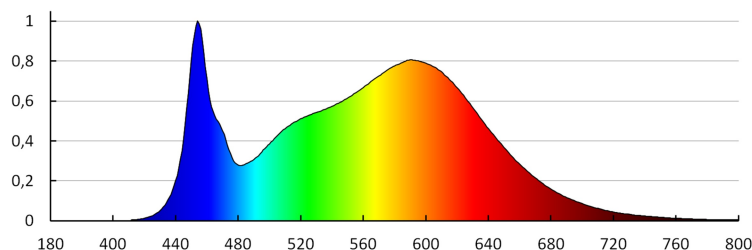

LOGISTICKÉ ÚDAJE:

Měrná jednotka: kus

Způsob balení: 40

Počet kusů v druhém balení : 1

Počet kusů v hromadném balení: 40

Čistá jednotková hmotnost [g]: 300

Gramáž [g]: 413

Hmotnost kusu brutto [g] : 384

Délka jednotkového balení [cm]: 3.7

Šířka jednotkového balení [cm]: 24.5

Výška jednotkového balení [cm]: 22.5

Hmotnost kartonu [kg]: 16.52

Šířka kartonu [cm]: 39.5

Výška kartonu [cm]: 47.5

Délka kartonu [cm]: 50.5

Objem kartonu [m³]: 0.094751