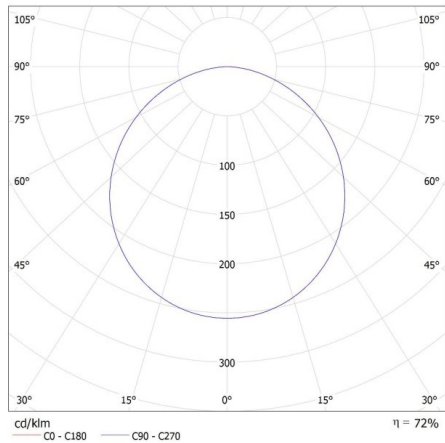

36519 TAVO LED DL 24W-NW

Svítilno typu downlight

KANLUX S.A. (kat 36519) TAVO LED DL 24W-NW / LDC (Polar)

Luminaire: KANLUX S.A. (kat 36519) TAVO LED DL 24W-NW
Lamps: 1 x TAVO LED DL 24W-NW