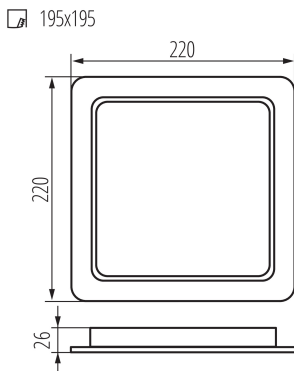

36519 TAVO LED DL 24W-NW

Svítilno typu downlight

5905339365194

IP
44/20

Kanlux TAVO LED je řada zapuštěných stropních svítidel. Jsou k dispozici ve dvou tvarech (kulatý a hranatý) a až 5 výkonech - od 5W do 24W. Stropní svítidla Kanlux TAVO LED se vyznačují minimalistickým skandinávským designem. Dalšími výhodami jsou jejich odolnost IP44/20 a také možnost povrchové montáže modelů 12W a 18W do rámečku Kanlux TAVO FRAME.

VŠEOBECNÉ ÚDAJE:

Barva: bílá

Místo montáže: k zabudování do stropu

Místo použití: uvnitř

Minimální vzdálenost od osvětlovaného objektu: 0,5m

Možnost spolupráce se stmívačem: ne

Výrobek není určen k pokrytí termoizolačním materiálem: ano

Délka [mm]: 225

Šířka [mm]: 225

Výška [mm]: 26

Montážní otvor [mm]: 195x195

Obsah rtuti v lampě [mg]: 0

Integrovaný LED zdroj světla: ano

TECHNICKÉ ÚDAJE:

Jmenovité napětí [V]: 220-240 AC

Jmenovitá frekvence [Hz]: 50

Maximální výkon [W]: 24

Třída ochrany před úrazem elektrickým proudem: II

Materiál difuzoru: plast

Materiál korpusu: plast

Typ diody: LED SMD

Světelný tok [lm]: 2600

Užitečný světelný tok světelného zdroje světla Φ_{use} [lm]: 3600

Užitečný světelný tok světelného zdroje světla Φ_{use} [lm]: v kouli (360°)

Barva světla: bílá

Náhradní teplota chromatičnosti [K]: 4000

Stálost barev v násobcích MacAdamovy elipsy: 6

Index podání barev: 80

Životnost [h]: 25000

Počet cyklů zap/vyp: ≥ 15000