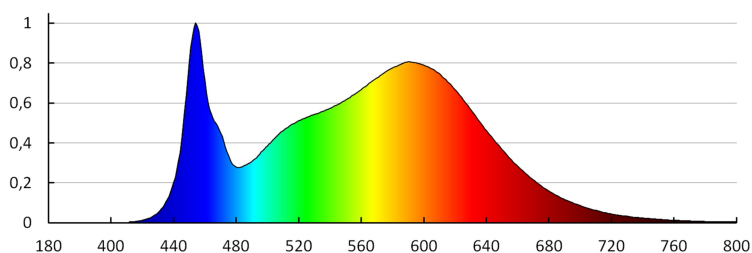

36519 TAVO LED DL 24W-NW

Svítilno typu downlight

Hodnoticí parametr pro mihání (PstLM) : 1,0

Hodnoticí parametr pro stroboskopický jev (SVM) : 0,4

LOGISTICKÉ ÚDAJE:

Měrná jednotka: kus

Způsob balení: 40

Počet kusů v druhém balení : 1

Počet kusů v hromadném balení: 40

Čistá jednotková hmotnost [g] : 300

Gramáž [g] : 413

Hmotnost kusu brutto [g] : 384

Délka jednotkového balení [cm] : 3.7

Šířka jednotkového balení [cm] : 24.5

Výška jednotkového balení [cm] : 22.5

Hmotnost kartonu [kg] : 16.52

Šířka kartonu [cm] : 39.5

Výška kartonu [cm] : 47.5

Délka kartonu [cm] : 50.5

Objem kartonu [m³] : 0.094751