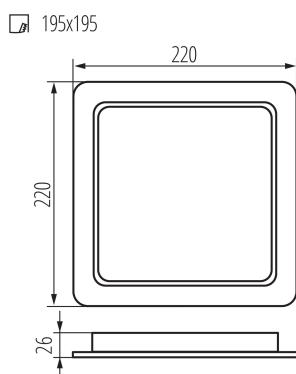

36519 TAVO LED DL 24W-NW

Svítilno typu downlight

5905339365194

IP
44/20

Kanlux TAVO LED je řada zapuštěných stropních svítidel. Jsou k dispozici ve dvou tvarech (kulatý a hranatý) a až 5 výkonech - od 5W do 24W. Stropní svítidla Kanlux TAVO LED se vyznačují minimalistickým skandinávským designem. Dalšími výhodami jsou jejich odolnost IP44/20 a také možnost povrchové montáže modelů 12W a 18W do rámečku Kanlux TAVO FRAME.

PARAMETRY VÝROBKU:

Jmenovité napětí [V]: 220-240 AC

Jmenovitá frekvence [Hz]: 50

Maximální výkon [W]: 24

Světelný tok [lm]: 2600

Světelná účinnost [lm/W]: 108

Úhel svícení [°]: 120

Typ diody: LED SMD

Integrovaný LED zdroj světla: ano

Náhradní teplota chromatičnosti [K]: 4000

Stálost barev v násobcích MacAdamovy elipsy: 6

Barva světla: bílá

Index podání barev: 80

Životnost [h]: 25000

Počet cyklů zap/vyp: ≥15000

Barva: bílá

Místo montáže: k zabudování do stropu

Místo použití: uvnitř

Stupeň krytí IP: 44/20

Minimální vzdálenost od osvětlovaného objektu: 0,5m

Možnost spolupráce se stmívačem: ne

Výrobek není určen k pokrytí termoizolačním materiálem: ano

Délka [mm]: 225

Šířka [mm]: 225

Výška [mm]: 26

Montážní otvor [mm]: 195x195

Třída ochrany před úrazem elektrickým proudem: II

Materiál difuzoru: plast

Materiál korpusu: plast

Rozsah okolních teplot, kterým může být výrobek vystaven [°C]: 5÷25

Typ přípojky: volné konce kabelů