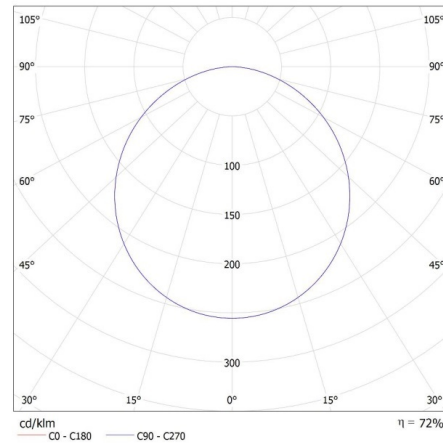

36519 TAVO LED DL 24W-NW

Svítlidlo typu downlight

KANLUX S.A. (kat 36519) TAVO LED DL 24W-NW / LDC (Polar)

Luminaire: KANLUX S.A. (kat 36519) TAVO LED DL 24W-NW
Lamps: 1 x TAVO LED DL 24W-NW