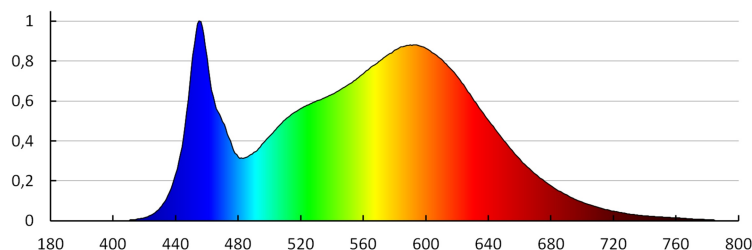

LOGISTICKÉ ÚDAJE:

Měrná jednotka: kus

Způsob balení: 100

Počet kusů v druhém balení : 1

Počet kusů v hromadném balení: 100

Čistá jednotková hmotnost [g]: 88

Gramáž [g]: 143.1

Hmotnost kusu brutto [g] : 140

Délka jednotkového balení [cm]: 3.7

Šířka jednotkového balení [cm]: 14

Výška jednotkového balení [cm]: 12.2

Hmotnost kartonu [kg]: 14.31

Šířka kartonu [cm]: 38.5

Výška kartonu [cm]: 27

Délka kartonu [cm]: 73

Objem kartonu [m³]: 0.075884