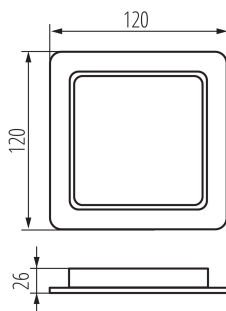

36516 TAVO LED DL 9W-NW

Svítilno typu downlight

5905339365163

IP
44/20

95x95

Kanlux TAVO LED je řada zapuštěných stropních svítidel. Jsou k dispozici ve dvou tvarech (kulatý a hranatý) a až 5 výkonech - od 5W do 24W. Stropní svítidla Kanlux TAVO LED se vyznačují minimalistickým skandinávským designem. Dalšími výhodami jsou jejich odolnost IP44/20 a také možnost povrchové montáže modelů 12W a 18W do rámečku Kanlux TAVO FRAME.

VŠEOBECNÉ ÚDAJE:

Barva: bílá

Místo montáže: k zabudování do stropu

Místo použití: uvnitř

Minimální vzdálenost od osvětlovaného objektu: 0,5m

Možnost spolupráce se stmívačem: ne

Výrobek není určen k pokrytí termoizolačním materiálem: ano

Délka [mm]: 120

Šířka [mm]: 120

Výška [mm]: 26

Montážní otvor [mm]: 95x95

Obsah rtuti v lampě [mg]: 0

Integrovaný LED zdroj světla: ano

TECHNICKÉ ÚDAJE:

Jmenovité napětí [V]: 220-240 AC

Jmenovitá frekvence [Hz]: 50

Maximální výkon [W]: 9

Třída ochrany před úrazem elektrickým proudem: II

Materiál difuzoru: plast

Materiál korpusu: plast

Typ diody: LED SMD

Světelný tok [lm]: 900

Užitečný světelný tok světelného zdroje světla Φ_{use} [lm]: 1100

Užitečný světelný tok světelného zdroje světla Φ_{use} [lm]: v širokém kuželu (120°)

Barva světla: bílá

Náhradní teplota chromatičnosti [K]: 4000

Stálost barev v násobcích MacAdamovy elipsy: 6

Index podání barev: 80

Životnost [h]: 25000

Počet cyklů zap/vyp: ≥ 15000