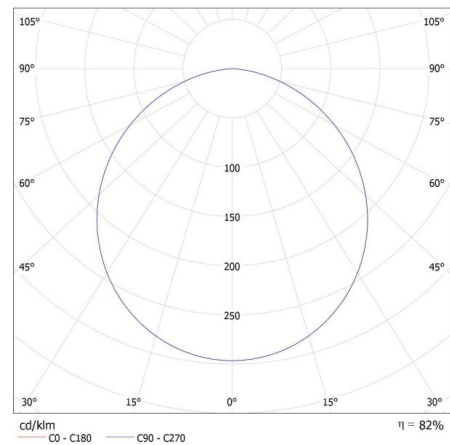

36516 TAVO LED DL 9W-NW

Svítilno typu downlight

KANLUX S.A. (kat 36516) TAVO LED DL 9W-NW / LDC (Polar)