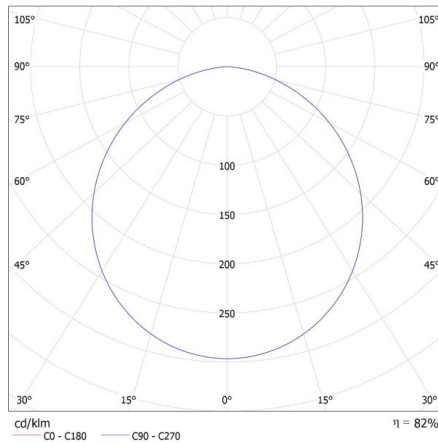

36516 TAVO LED DL 9W-NW

Svítidlo typu downlight

Luminaire: KANLUX S.A. (kat 36516) TAVO LED DL 9W-NW
Lamps: 1 x TAVO LED DL 9W-NW