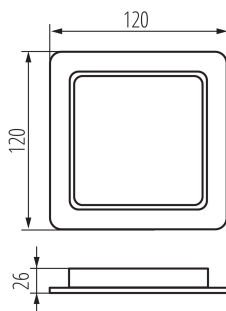

36516 TAVO LED DL 9W-NW

Svítilno typu downlight

5905339365163

IP
44/20

95x95

Kanlux TAVO LED je řada zapuštěných stropních svítidel. Jsou k dispozici ve dvou tvarech (kulatý a hranatý) a až 5 výkonech - od 5W do 24W. Stropní svítidla Kanlux TAVO LED se vyznačují minimalistickým skandinávským designem. Dalšími výhodami jsou jejich odolnost IP44/20 a také možnost povrchové montáže modelů 12W a 18W do rámečku Kanlux TAVO FRAME.

PARAMETRY VÝROBKU:

Jmenovité napětí [V]: 220-240 AC

Jmenovitá frekvence [Hz]: 50

Maximální výkon [W]: 9

Světelný tok [lm]: 900

Světelná účinnost [lm/W]: 100

Úhel svícení [°]: 120

Typ diody: LED SMD

Integrovaný LED zdroj světla: ano

Náhradní teplota chromatičnosti [K]: 4000

Stálost barev v násobcích MacAdamovy elipsy: 6

Barva světla: bílá

Index podání barev: 80

Životnost [h]: 25000

Počet cyklů zap/vyp: ≥15000

Barva: bílá

Místo montáže: k zabudování do stropu

Místo použití: uvnitř

Stupeň krytí IP: 44/20

Minimální vzdálenost od osvětlovaného objektu: 0,5m

Možnost spolupráce se stmívačem: ne

Výrobek není určen k pokrytí termoizolačním materiálem: ano

Délka [mm]: 120

Šířka [mm]: 120

Výška [mm]: 26

Montážní otvor [mm]: 95x95

Třída ochrany před úrazem elektrickým proudem: II

Materiál difuzoru: plast

Materiál korpusu: plast

Rozsah okolních teplot, kterým může být výrobek vystaven [°C]: 5÷25

Typ přípojky: volné konce kabelů