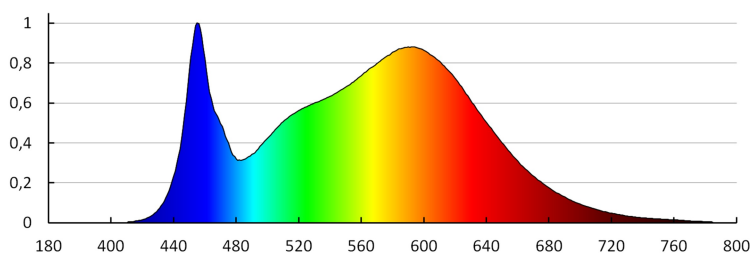

KANLUX S.A. (kat 36516) TAVO LED DL 9W-NW / LDC (Polar)

Svítidlo typu downlight

PARAMETRY PRO LED A OLED SÍTOVÉ SVĚTELNÉ ZDROJE::

Účinník základní harmonické ($\cos \phi_1$): 0,9

LED světelné zdroje nahrazují zářivku bez integrovaného předřadníku zvláštního výkonu: nevztahuje se

Hodnoticí parametr pro mihání (PstLM): 1,0

Hodnoticí parametr pro stroboskopický jev (SVM): 0,4

LOGISTICKÉ ÚDAJE:

Měrná jednotka: kus

Způsob balení: 100

Počet kusů v druhém balení : 1

Počet kusů v hromadném balení: 100

Čistá jednotková hmotnost [g]: 88

Gramáž [g]: 143.1

Hmotnost kusu brutto [g] : 140

Délka jednotkového balení [cm]: 3.7

Šířka jednotkového balení [cm]: 14

Výška jednotkového balení [cm]: 12.2

Hmotnost kartonu [kg]: 14.31

Šířka kartonu [cm]: 38.5

Výška kartonu [cm]: 27

Délka kartonu [cm]: 73

Objem kartonu [m³]: 0.075884