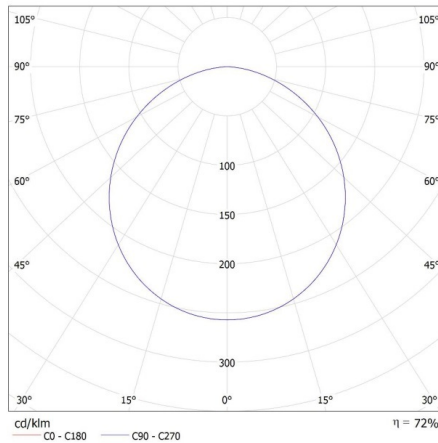

36512 TAVO LED DO 12W-NW

Svítilno typu downlight

KANLUX S.A. (kat 36512) TAVO LED DO 12W-NW / LDC (Polar)