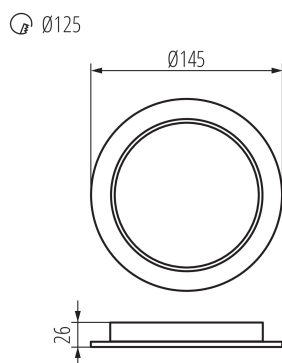

36512 TAVO LED DO 12W-NW

Svítilno typu downlight

5905339365125

IP
44/20

Kanlux TAVO LED je řada zapuštěných stropních svítidel. Jsou k dispozici ve dvou tvarech (kulatý a hranatý) a až 5 výkonech - od 5W do 24W. Stropní svítidla Kanlux TAVO LED se vyznačují minimalistickým skandinávským designem. Dalšími výhodami jsou jejich odolnost IP44/20 a také možnost povrchové montáže modelů 12W a 18W do rámečku Kanlux TAVO FRAME.

VŠEOBECNÉ ÚDAJE:

Barva: bílá

Místo montáže: k zabudování do stropu

Místo použití: uvnitř

Minimální vzdálenost od osvětlovaného objektu: 0,5m

Možnost spolupráce se stmívačem: ne

Výrobek není určen k pokrytí termoizolačním materiálem: ano

Výška [mm]: 26

Průměr [mm]: 145

Montážní otvor [mm]: Ø120

Obsah rtuti v lampě [mg]: 0

Integrovaný LED zdroj světla: ano

Photobiological safety: RG0

TECHNICKÉ ÚDAJE:

Jmenovité napětí [V]: 220-240 AC

Jmenovitá frekvence [Hz]: 50

Maximální výkon [W]: 12

Třída ochrany před úrazem elektrickým proudem: II

Materiál difuzoru: plast

Materiál korpusu: plast

Typ diody: LED SMD

Světelný tok [lm]: 1250

Užitečný světelný tok světelného zdroje světla Φ_{use} [lm]: 1740

Užitečný světelný tok světelného zdroje světla Φ_{use} [lm]: v kouli (360°)

Barva světla: bílá

Náhradní teplota chromatičnosti [K]: 4000

Stálost barev v násobcích MacAdamovy elipsy: 6

Index podání barev: 80

Životnost [h]: 25000

Počet cyklů zap/vyp: ≥ 15000