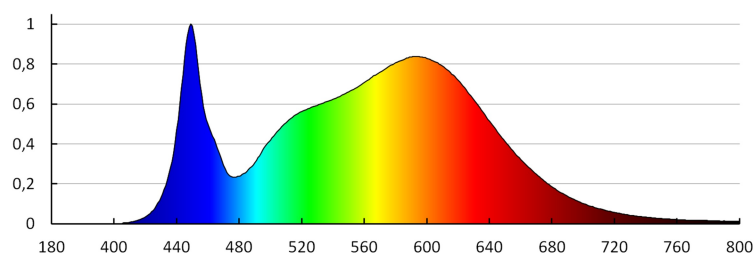

LOGISTICKÉ ÚDAJE:

Měrná jednotka: kus

Způsob balení: 60

Počet kusů v druhém balení : 1

Počet kusů v hromadném balení: 60

Čistá jednotková hmotnost [g]: 110

Gramáž [g]: 176.5

Hmotnost kusu brutto [g] : 163

Délka jednotkového balení [cm]: 3.7

Šířka jednotkového balení [cm]: 15

Výška jednotkového balení [cm]: 15

Hmotnost kartonu [kg]: 10.59

Šířka kartonu [cm]: 39

Výška kartonu [cm]: 33

Délka kartonu [cm]: 47.5

Objem kartonu [m³]: 0.061133