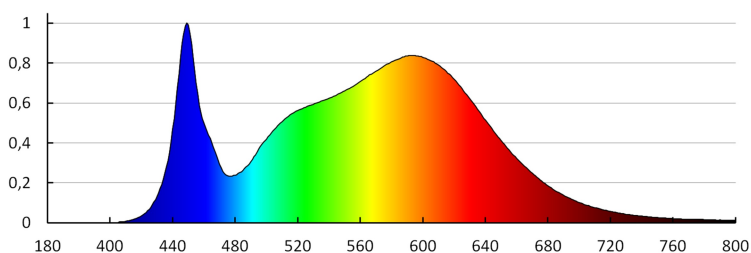

36512 TAVO LED DO 12W-NW

Svítilno typu downlight

Hodnoticí parametr pro mihání (PstLM) : 1,0

Hodnoticí parametr pro stroboskopický jev (SVM) : 0,4

LOGISTICKÉ ÚDAJE:

Měrná jednotka: kus

Způsob balení: 60

Počet kusů v druhém balení : 1

Počet kusů v hromadném balení: 60

Čistá jednotková hmotnost [g] : 110

Gramáž [g] : 176.5

Hmotnost kusu brutto [g] : 163

Délka jednotkového balení [cm] : 3.7

Šířka jednotkového balení [cm] : 15

Výška jednotkového balení [cm] : 15

Hmotnost kartonu [kg] : 10.59

Šířka kartonu [cm] : 39

Výška kartonu [cm] : 33

Délka kartonu [cm] : 47.5

Objem kartonu [m³] : 0.061133