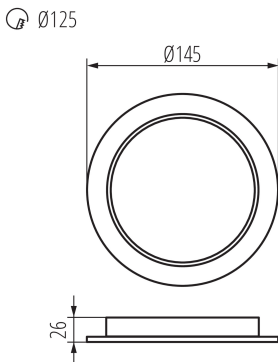

36512 TAVO LED DO 12W-NW

Svítidlo typu downlight

5905339365125

IP
44/20

Kanlux TAVO LED je řada zapuštěných stropních svítidel. Jsou k dispozici ve dvou tvarech (kulatý a hranatý) a až 5 výkonech - od 5W do 24W. Stropní svítidla Kanlux TAVO LED se vyznačují minimalistickým skandinávským designem. Dalšími výhodami jsou jejich odolnost IP44/20 a také možnost povrchové montáže modelů 12W a 18W do rámečku Kanlux TAVO FRAME.

PARAMETRY VÝROBKU:

Jmenovité napětí [V]: 220-240 AC

Jmenovitá frekvence [Hz]: 50

Maximální výkon [W]: 12

Světelný tok [lm]: 1250

Světelná účinnost [lm/W]: 104

Úhel svícení [°]: 120

Typ diody: LED SMD

Integrovaný LED zdroj světla: ano

Náhradní teplota chromatičnosti [K]: 4000

Stálost barev v násobcích MacAdamovy elipsy: 6

Barva světla: bílá

Index podání barev: 80

Životnost [h]: 25000

Počet cyklů zap/vyp: ≥15000

Barva: bílá

Místo montáže: k zabudování do stropu

Místo použití: uvnitř

Stupeň krytí IP: 44/20

Minimální vzdálenost od osvětlovaného objektu: 0,5m

Možnost spolupráce se stmívačem: ne

Výrobek není určen k pokrytí termoizolačním materiálem: ano

Výška [mm]: 26

Průměr [mm]: 145

Montážní otvor [mm]: Ø120

Třída ochrany před úrazem elektrickým proudem: II

Materiál difuzoru: plast

Materiál korpusu: plast

Rozsah okolních teplot, kterým může být výrobek vystaven

[°C]: 5÷25

Typ přípojky: volné konce kabelů

Délka vodiče [m]: 0.1