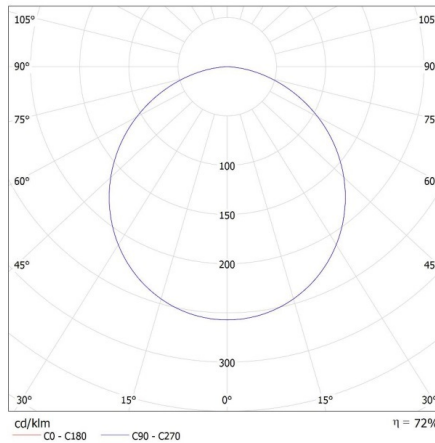

36512 TAVO LED DO 12W-NW

Svítilno typu downlight

KANLUX S.A. (kat 36512) TAVO LED DO 12W-NW / LDC (Polar)