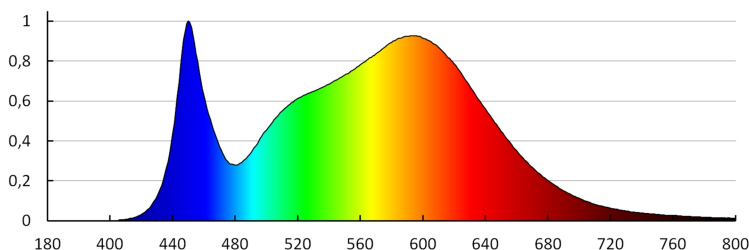

LOGISTICKÉ ÚDAJE:

Měrná jednotka: kus

Způsob balení: 60

Počet kusů v druhém balení : 1

Počet kusů v hromadném balení: 60

Čistá jednotková hmotnost [g]: 142

Gramáž [g]: 219.83

Hmotnost kusu brutto [g] : 208

Délka jednotkového balení [cm]: 3.7

Šířka jednotkového balení [cm]: 17.6

Výška jednotkového balení [cm]: 17.6

Hmotnost kartonu [kg]: 13.1898

Šířka kartonu [cm]: 39

Výška kartonu [cm]: 38

Délka kartonu [cm]: 55

Objem kartonu [m³]: 0.08151