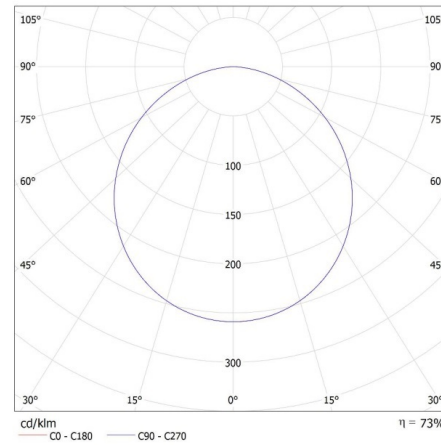

36513 TAVO LED DO 18W-NW

Svítilno typu downlight

KANLUX S.A. (kat 36513) TAVO LED DO 18W-NW / LDC (Polar)

Luminaire: KANLUX S.A. (kat 36513) TAVO LED DO 18W-NW
Lamps: 1 x TAVO LED DO 18W-NW