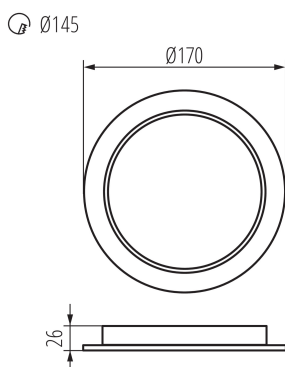

36513 TAVO LED DO 18W-NW

Svítilno typu downlight

5905339365132

IP
44/20

Kanlux TAVO LED je řada zapuštěných stropních svítidel. Jsou k dispozici ve dvou tvarech (kulatý a hranatý) a až 5 výkonech - od 5W do 24W. Stropní svítidla Kanlux TAVO LED se vyznačují minimalistickým skandinávským designem. Dalšími výhodami jsou jejich odolnost IP44/20 a také možnost povrchové montáže modelů 12W a 18W do rámečku Kanlux TAVO FRAME.

VŠEOBECNÉ ÚDAJE:

Barva: bílá

Místo montáže: k zabudování do stropu

Místo použití: uvnitř

Minimální vzdálenost od osvětlovaného objektu: 0,5m

Možnost spolupráce se stmívačem: ne

Výrobek není určen k pokrytí termoizolačním materiálem: ano

Výška [mm]: 26

Průměr [mm]: 170

Montážní otvor [mm]: Ø145

Obsah rtuti v lampě [mg]: 0

Integrovaný LED zdroj světla: ano

Photobiological safety: RG0

TECHNICKÉ ÚDAJE:

Jmenovité napětí [V]: 220-240 AC

Jmenovitá frekvence [Hz]: 50

Maximální výkon [W]: 18

Třída ochrany před úrazem elektrickým proudem: II

Materiál difuzoru: plast

Materiál korpusu: plast

Typ diody: LED SMD

Světelný tok [lm]: 1900

Užitečný světelný tok světelného zdroje světla Φ_{use} [lm]: 2610

Užitečný světelný tok světelného zdroje světla Φ_{use} [lm]: v kouli (360°)

Barva světla: bílá

Náhradní teplota chromatičnosti [K]: 4000

Stálost barev v násobcích MacAdamovy elipsy: 6

Index podání barev: 80

Životnost [h]: 25000

Počet cyklů zap/vyp: ≥ 15000