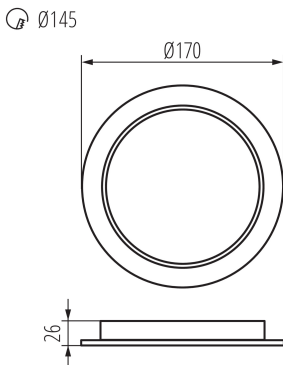

36513 TAVO LED DO 18W-NW

Svítilno typu downlight

5905339365132

IP
44/20

Kanlux TAVO LED je řada zapuštěných stropních svítidel. Jsou k dispozici ve dvou tvarech (kulatý a hranatý) a až 5 výkonech - od 5W do 24W. Stropní svítidla Kanlux TAVO LED se vyznačují minimalistickým skandinávským designem. Dalšími výhodami jsou jejich odolnost IP44/20 a také možnost povrchové montáže modelů 12W a 18W do rámečku Kanlux TAVO FRAME.

PARAMETRY VÝROBKU:

Jmenovité napětí [V]: 220-240 AC

Jmenovitá frekvence [Hz]: 50

Maximální výkon [W]: 18

Světelný tok [lm]: 1900

Světelná účinnost [lm/W]: 106

Úhel svícení [°]: 120

Typ diody: LED SMD

Integrovaný LED zdroj světla: ano

Náhradní teplota chromatičnosti [K]: 4000

Stálost barev v násobcích MacAdamovy elipsy: 6

Barva světla: bílá

Index podání barev: 80

Životnost [h]: 25000

Počet cyklů zap/vyp: ≥15000

Barva: bílá

Místo montáže: k zabudování do stropu

Místo použití: uvnitř

Stupeň krytí IP: 44/20

Minimální vzdálenost od osvětlovaného objektu: 0,5m

Možnost spolupráce se stmívačem: ne

Výrobek není určen k pokrytí termoizolačním materiálem: ano

Výška [mm]: 26

Průměr [mm]: 170

Montážní otvor [mm]: Ø145

Třída ochrany před úrazem elektrickým proudem: II

Materiál difuzoru: plast

Materiál korpusu: plast

Rozsah okolních teplot, kterým může být výrobek vystaven

[°C]: 5÷25

Typ přípojky: volné konce kabelů

Délka vodiče [m]: 0.1