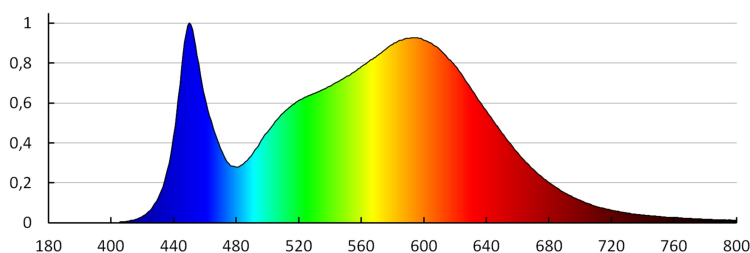

36513 TAVO LED DO 18W-NW

Svítilno typu downlight

Hodnoticí parametr pro mihání (PstLM) : 1,0

Hodnoticí parametr pro stroboskopický jev (SVM) : 0,4

LOGISTICKÉ ÚDAJE:

Měrná jednotka: kus

Způsob balení: 60

Počet kusů v druhém balení : 1

Počet kusů v hromadném balení: 60

Čistá jednotková hmotnost [g] : 142

Gramáž [g] : 219.83

Hmotnost kusu brutto [g] : 208

Délka jednotkového balení [cm] : 3.7

Šířka jednotkového balení [cm] : 17.6

Výška jednotkového balení [cm] : 17.6

Hmotnost kartonu [kg] : 13.1898

Šířka kartonu [cm] : 39

Výška kartonu [cm] : 38

Délka kartonu [cm] : 55

Objem kartonu [m³] : 0.08151