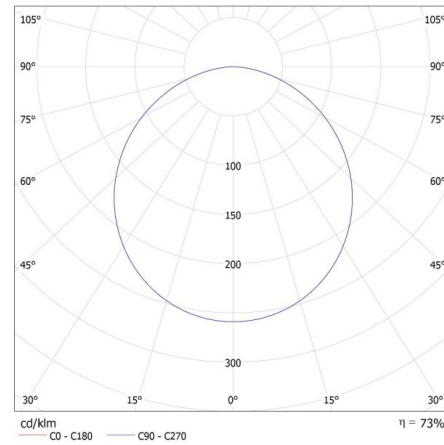

36513 TAVO LED DO 18W-NW

Svítilno typu downlight

KANLUX S.A. (kat 36513) TAVO LED DO 18W-NW / LDC (Polar)

Luminaire: KANLUX S.A. (kat 36513) TAVO LED DO 18W-NW
Lamps: 1 x TAVO LED DO 18W-NW