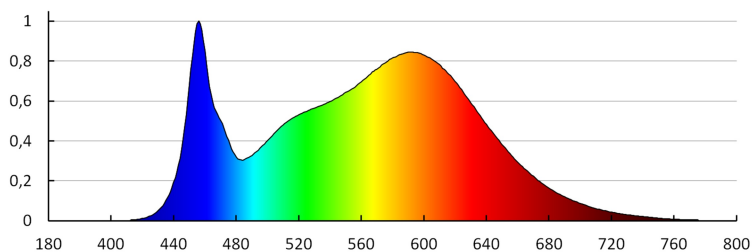

LOGISTICKÉ ÚDAJE:

Měrná jednotka: kus

Způsob balení: 40

Počet kusů v druhém balení : 1

Počet kusů v hromadném balení: 40

Čistá jednotková hmotnost [g]: 236

Gramáž [g]: 344.75

Hmotnost kusu brutto [g] : 324

Délka jednotkového balení [cm]: 3.7

Šířka jednotkového balení [cm]: 22.5

Výška jednotkového balení [cm]: 22.5

Hmotnost kartonu [kg]: 13.79

Šířka kartonu [cm]: 39

Výška kartonu [cm]: 47

Délka kartonu [cm]: 47.5

Objem kartonu [m³]: 0.087068