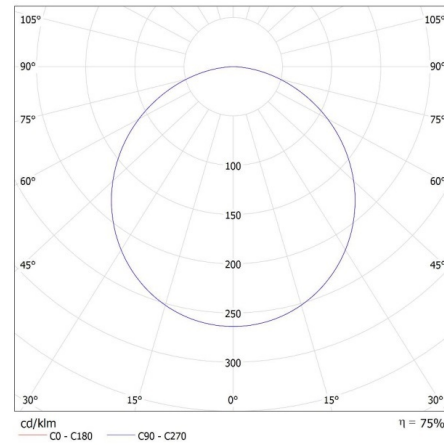

36514 TAVO LED DO 24W-NW

Svítilno typu downlight

KANLUX S.A. (kat 36514) TAVO LED DO 24W-NW / LDC (Polar)

Luminaire: KANLUX S.A. (kat 36514) TAVO LED DO 24W-NW
Lamps: 1 x TAVO LED DO 24W-NW