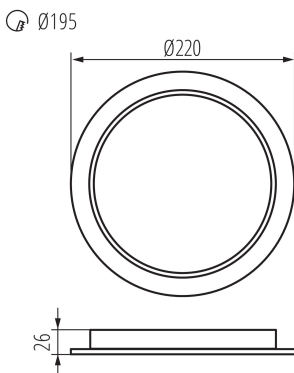

36514 TAVO LED DO 24W-NW

Svítilno typu downlight

5905339365149

IP
44/20

Kanlux TAVO LED je řada zapuštěných stropních svítidel. Jsou k dispozici ve dvou tvarech (kulatý a hranatý) a až 5 výkonech - od 5W do 24W. Stropní svítidla Kanlux TAVO LED se vyznačují minimalistickým skandinávským designem. Dalšími výhodami jsou jejich odolnost IP44/20 a také možnost povrchové montáže modelů 12W a 18W do rámečku Kanlux TAVO FRAME.

VŠEOBECNÉ ÚDAJE:

Barva: bílá

Místo montáže: k zabudování do stropu

Místo použití: uvnitř

Minimální vzdálenost od osvětlovaného objektu: 0,5m

Možnost spolupráce se stmívačem: ne

Výrobek není určen k pokrytí termoizolačním materiálem: ano

Výška [mm]: 26

Průměr [mm]: 225

Montážní otvor [mm]: Ø195

Obsah rtuti v lampě [mg]: 0

Integrovaný LED zdroj světla: ano

TECHNICKÉ ÚDAJE:

Jmenovité napětí [V]: 220-240 AC

Jmenovitá frekvence [Hz]: 50

Maximální výkon [W]: 24

Třída ochrany před úrazem elektrickým proudem: II

Materiál difuzoru: plast

Materiál korpusu: plast

Typ diody: LED SMD

Světelný tok [lm]: 2600

Užitečný světelný tok světelného zdroje světla Φ_{use} [lm]: 3480

Užitečný světelný tok světelného zdroje světla Φ_{use} [lm]: v kouli (360°)

Barva světla: bílá

Náhradní teplota chromatičnosti [K]: 4000

Stálost barev v násobcích MacAdamovy elipsy: 6

Index podání barev: 80

Životnost [h]: 25000

Počet cyklů zap/vyp: ≥ 15000

Úhel svícení [°]: 120