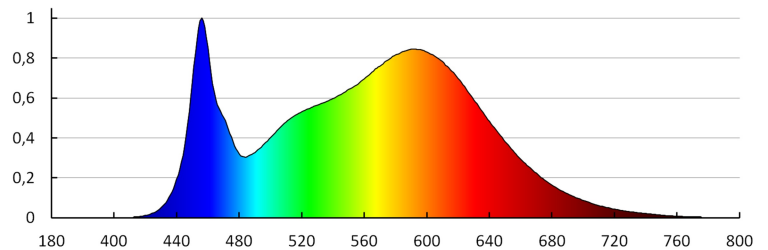

Svítilno typu downlight

Hodnotící parametr pro stroboskopický jev (SVM) : 0,4

LOGISTICKÉ ÚDAJE:

Měrná jednotka: kus

Způsob balení: 40

Počet kusů v druhém balení : 1

Počet kusů v hromadném balení: 40

Čistá jednotková hmotnost [g] : 236

Gramáž [g] : 344.75

Hmotnost kusu brutto [g] : 324

Délka jednotkového balení [cm] : 3.7

Šířka jednotkového balení [cm] : 22.5

Výška jednotkového balení [cm] : 22.5

Hmotnost kartonu [kg] : 13.79

Šířka kartonu [cm] : 39

Výška kartonu [cm] : 47

Délka kartonu [cm] : 47.5

Objem kartonu [m³] : 0.087068