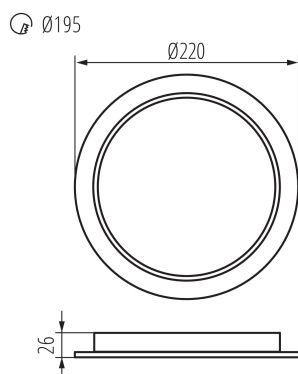

36514 TAVO LED DO 24W-NW

Svítilno typu downlight

5905339365149

IP
44/20

Kanlux TAVO LED je řada zapuštěných stropních svítidel. Jsou k dispozici ve dvou tvarech (kulatý a hranatý) a až 5 výkonech - od 5W do 24W. Stropní svítidla Kanlux TAVO LED se vyznačují minimalistickým skandinávským designem. Dalšími výhodami jsou jejich odolnost IP44/20 a také možnost povrchové montáže modelů 12W a 18W do rámečku Kanlux TAVO FRAME.

PARAMETRY VÝROBKU:

Jmenovité napětí [V]: 220-240 AC

Jmenovitá frekvence [Hz]: 50

Maximální výkon [W]: 24

Světelný tok [lm]: 2600

Světelná účinnost [lm/W]: 108

Úhel svícení [°]: 120

Typ diody: LED SMD

Integrovaný LED zdroj světla: ano

Náhradní teplota chromatičnosti [K]: 4000

Stálost barev v násobcích MacAdamovy elipsy: 6

Barva světla: bílá

Index podání barev: 80

Životnost [h]: 25000

Počet cyklů zap/vyp: ≥15000

Barva: bílá

Místo montáže: k zabudování do stropu

Místo použití: uvnitř

Stupeň krytí IP: 44/20

Minimální vzdálenost od osvětlovaného objektu: 0,5m

Možnost spolupráce se stmívačem: ne

Výrobek není určen k pokrytí termoizolačním materiálem: ano

Výška [mm]: 26

Průměr [mm]: 225

Montážní otvor [mm]: Ø195

Třída ochrany před úrazem elektrickým proudem: II

Materiál difuzoru: plast

Materiál korpusu: plast

Rozsah okolních teplot, kterým může být výrobek vystaven [°C]: 5÷25

Typ přípojky: volné konce kabelů

Délka vodiče [m]: 0.1