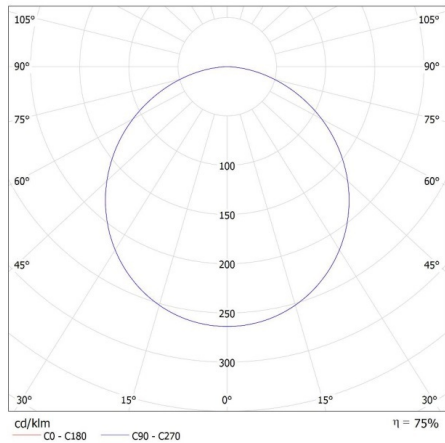

36514 TAVO LED DO 24W-NW

Svítidlo typu downlight

KANLUX S.A. (kat 36514) TAVO LED DO 24W-NW / LDC (Polar)