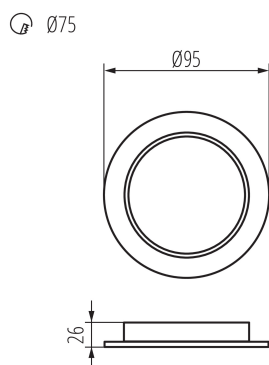

36510 TAVO LED DO 5W-NW

Svítilno typu downlight

5905339365101

IP
44/20

Kanlux TAVO LED je řada zapuštěných stropních svítidel. Jsou k dispozici ve dvou tvarech (kulatý a hranatý) a až 5 výkonech - od 5W do 24W. Stropní svítidla Kanlux TAVO LED se vyznačují minimalistickým skandinávským designem. Dalšími výhodami jsou jejich odolnost IP44/20 a také možnost povrchové montáže modelů 12W a 18W do rámečku Kanlux TAVO FRAME.

VŠEOBECNÉ ÚDAJE:

Barva: bílá

Místo montáže: k zabudování do stropu

Místo použití: uvnitř

Minimální vzdálenost od osvětlovaného objektu: 0,5m

Možnost spolupráce se stmívačem: ne

Výrobek není určen k pokrytí termoizolačním materiálem: ano

Výška [mm]: 26

Průměr [mm]: 95

Montážní otvor [mm]: Ø75

Obsah rtuti v lampě [mg]: 0

Integrovaný LED zdroj světla: ano

TECHNICKÉ ÚDAJE:

Jmenovité napětí [V]: 220-240 AC

Jmenovitá frekvence [Hz]: 50

Maximální výkon [W]: 5

Třída ochrany před úrazem elektrickým proudem: II

Materiál difuzoru: plast

Materiál korpusu: plast

Typ diody: LED SMD

Světelný tok [lm]: 400

Užitečný světelný tok světelného zdroje světla Φ_{use} [lm]: 590

Užitečný světelný tok světelného zdroje světla Φ_{use} [lm]: v širokém kuželu (120°)

Barva světla: bílá

Náhradní teplota chromatičnosti [K]: 4000

Stálost barev v násobcích MacAdamovy elipsy: 6

Index podání barev: 80

Životnost [h]: 25000

Počet cyklů zap/vyp: ≥ 15000

Úhel svícení [°]: 120