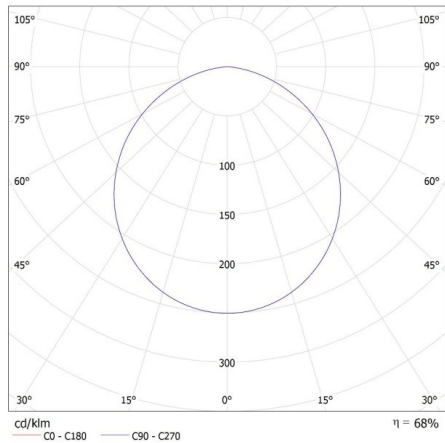

36510 TAVO LED DO 5W-NW

Svítidlo typu downlight

KANLUX S.A. (kat 36510) TAVO LED DO 5W-NW / LDC (Polar)