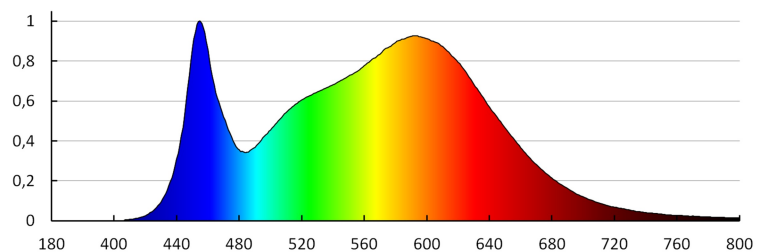

LOGISTICKÉ ÚDAJE:

Měrná jednotka: kus

Způsob balení: 100

Počet kusů v druhém balení : 1

Počet kusů v hromadném balení: 100

Čistá jednotková hmotnost [g]: 54

Gramáž [g]: 97.6

Hmotnost kusu brutto [g] : 93

Délka jednotkového balení [cm]: 3.7

Šířka jednotkového balení [cm]: 10

Výška jednotkového balení [cm]: 10

Hmotnost kartonu [kg]: 9.76

Šířka kartonu [cm]: 39

Výška kartonu [cm]: 22

Délka kartonu [cm]: 52.5

Objem kartonu [m³]: 0.045045