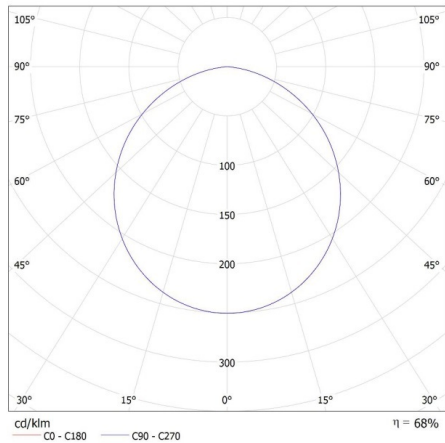

36510 TAVO LED DO 5W-NW

Svítilno typu downlight

KANLUX S.A. (kat 36510) TAVO LED DO 5W-NW / LDC (Polar)