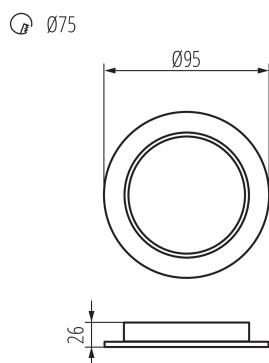

36510 TAVO LED DO 5W-NW

Svítilno typu downlight

5905339365101

IP
44/20

Kanlux TAVO LED je řada zapuštěných stropních svítidel. Jsou k dispozici ve dvou tvarech (kulatý a hranatý) a až 5 výkonech - od 5W do 24W. Stropní svítidla Kanlux TAVO LED se vyznačují minimalistickým skandinávským designem. Dalšími výhodami jsou jejich odolnost IP44/20 a také možnost povrchové montáže modelů 12W a 18W do rámečku Kanlux TAVO FRAME.

PARAMETRY VÝROBKU:

Jmenovité napětí [V]: 220-240 AC

Jmenovitá frekvence [Hz]: 50

Maximální výkon [W]: 5

Světelný tok [lm]: 400

Světelná účinnost [lm/W]: 80

Úhel svícení [°]: 120

Typ diody: LED SMD

Integrovaný LED zdroj světla: ano

Náhradní teplota chromatičnosti [K]: 4000

Stálost barev v násobcích MacAdamovy elipsy: 6

Barva světla: bílá

Index podání barev: 80

Životnost [h]: 25000

Počet cyklů zap/vyp: ≥15000

Barva: bílá

Místo montáže: k zabudování do stropu

Místo použití: uvnitř

Stupeň krytí IP: 44/20

Minimální vzdálenost od osvětlovaného objektu: 0,5m

Možnost spolupráce se stmívačem: ne

Výrobek není určen k pokrytí termoizolačním materiálem: ano

Výška [mm]: 26

Průměr [mm]: 95

Montážní otvor [mm]: Ø75

Třída ochrany před úrazem elektrickým proudem: II

Materiál difuzoru: plast

Materiál korpusu: plast

Rozsah okolních teplot, kterým může být výrobek vystaven [°C]: 5÷25

Typ přípojky: volné konce kabelů

Délka vodiče [m]: 0.1