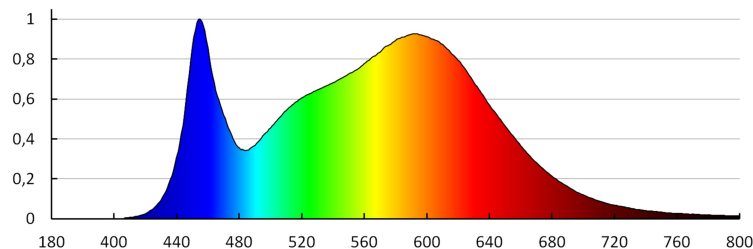

KANLUX S.A. (kat 36510) TAVO LED DO 5W-NW / LDC (Polar)

Svítilno typu downlight

LED světelné zdroje nahrazují zářivku bez integrovaného předřadníku zvláštního výkonu: nevztahuje se
Hodnotící parametr pro mihání (PstLM) : 1,0
Hodnotící parametr pro stroboskopický jev (SVM) : 0,4

LOGISTICKÉ ÚDAJE:

Měrná jednotka: kus
Způsob balení: 100
Počet kusů v druhém balení : 1
Počet kusů v hromadném balení: 100
Čistá jednotková hmotnost [g] : 54
Gramáž [g] : 97.6
Hmotnost kusu brutto [g] : 93
Délka jednotkového balení [cm] : 3.7
Šířka jednotkového balení [cm] : 10
Výška jednotkového balení [cm] : 10
Hmotnost kartonu [kg] : 9.76
Šířka kartonu [cm] : 39
Výška kartonu [cm] : 22
Délka kartonu [cm] : 52.5
Objem kartonu [m³] : 0.045045