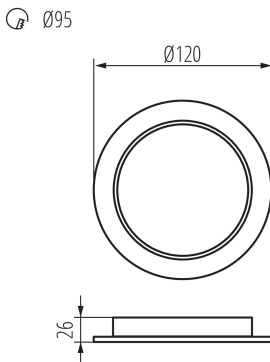

36511 TAVO LED DO 9W-NW

Svítilno typu downlight

5905339365118

IP
44/20

Kanlux TAVO LED je řada zapuštěných stropních svítidel. Jsou k dispozici ve dvou tvarech (kulatý a hranatý) a až 5 výkonech - od 5W do 24W. Stropní svítidla Kanlux TAVO LED se vyznačují minimalistickým skandinávským designem. Dalšími výhodami jsou jejich odolnost IP44/20 a také možnost povrchové montáže modelů 12W a 18W do rámečku Kanlux TAVO FRAME.

VŠEOBECNÉ ÚDAJE:

Barva: bílá

Místo montáže: k zabudování do stropu

Místo použití: uvnitř

Minimální vzdálenost od osvětlovaného objektu: 0,5m

Možnost spolupráce se stmívačem: ne

Výrobek není určen k pokrytí termoizolačním materiálem: ano

Výška [mm]: 26

Průměr [mm]: 120

Montážní otvor [mm]: Ø95

Obsah rtuti v lampě [mg]: 0

Integrovaný LED zdroj světla: ano

TECHNICKÉ ÚDAJE:

Jmenovité napětí [V]: 220-240 AC

Jmenovitá frekvence [Hz]: 50

Maximální výkon [W]: 9

Třída ochrany před úrazem elektrickým proudem: II

Materiál difuzoru: plast

Materiál korpusu: plast

Typ diody: LED SMD

Světelný tok [lm]: 900

Užitečný světelný tok světelného zdroje světla Φ_{use} [lm]: 1060

Užitečný světelný tok světelného zdroje světla Φ_{use} [lm]: v širokém kuželu (120°)

Barva světla: bílá

Náhradní teplota chromatičnosti [K]: 4000

Stálost barev v násobcích MacAdamovy elipsy: 6

Index podání barev: 80

Životnost [h]: 25000

Počet cyklů zap/vyp: ≥ 15000

Úhel svícení [°]: 120