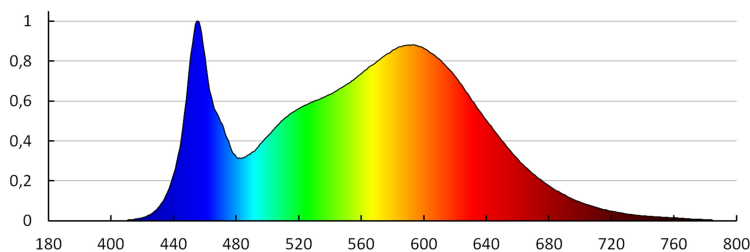

LOGISTICKÉ ÚDAJE:

Měrná jednotka: kus

Způsob balení: 100

Počet kusů v druhém balení : 1

Počet kusů v hromadném balení: 100

Čistá jednotková hmotnost [g]: 78

Gramáž [g]: 130.6

Hmotnost kusu brutto [g] : 124

Délka jednotkového balení [cm]: 3.7

Šířka jednotkového balení [cm]: 12.3

Výška jednotkového balení [cm]: 12.3

Hmotnost kartonu [kg]: 13.06

Šířka kartonu [cm]: 40

Výška kartonu [cm]: 27.5

Délka kartonu [cm]: 64

Objem kartonu [m³]: 0.0704