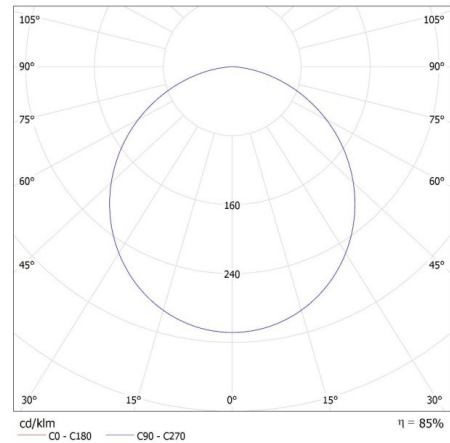

36511 TAVO LED DO 9W-NW

Svítlidlo typu downlight

KANLUX S.A. (kat 36511) TAVO LED DO 9W-NW / LDC (Polar)

Luminaire: KANLUX S.A. (kat 36511) TAVO LED DO 9W-NW
Lampa: 1 x TAVO LED DO 9W-NW