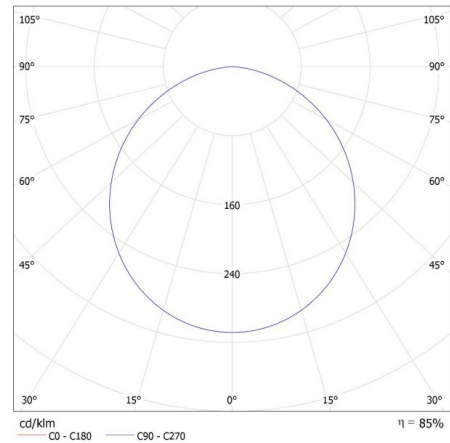

36511 TAVO LED DO 9W-NW

Svítilno typu downlight

KANLUX S.A. (kat 36511) TAVO LED DO 9W-NW / LDC (Polar)

Luminaire: KANLUX S.A. (kat 36511) TAVO LED DO 9W-NW
Lampa: 1 x TAVO LED DO 9W-NW