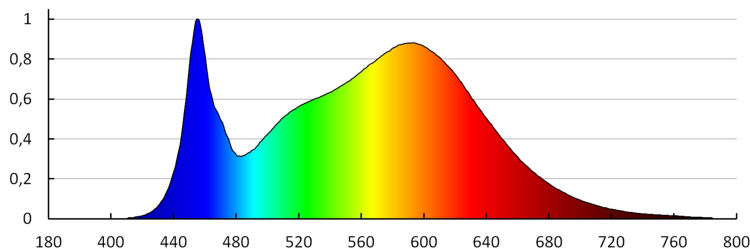

Svítilno typu downlight

LED světelné zdroje nahrazují zářivku bez integrovaného předřadníku zvláštního výkonu: nevztahuje se
Hodnotící parametr pro mihání (PstLM) : 1,0
Hodnotící parametr pro stroboskopický jev (SVM) : 0,4

LOGISTICKÉ ÚDAJE:

Měrná jednotka: kus
Způsob balení: 100
Počet kusů v druhém balení : 1
Počet kusů v hromadném balení: 100
Čistá jednotková hmotnost [g] : 78
Gramáž [g] : 130.6
Hmotnost kusu brutto [g] : 124
Délka jednotkového balení [cm] : 3.7
Šířka jednotkového balení [cm] : 12.3
Výška jednotkového balení [cm] : 12.3
Hmotnost kartonu [kg] : 13.06
Šířka kartonu [cm] : 40
Výška kartonu [cm] : 27.5
Délka kartonu [cm] : 64
Objem kartonu [m³] : 0.0704