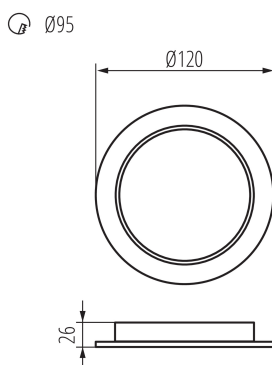

36511 TAVO LED DO 9W-NW

Svítilno typu downlight

5905339365118

IP
44/20

Kanlux TAVO LED je řada zapuštěných stropních svítidel. Jsou k dispozici ve dvou tvarech (kulatý a hranatý) a až 5 výkonech - od 5W do 24W. Stropní svítidla Kanlux TAVO LED se vyznačují minimalistickým skandinávským designem. Dalšími výhodami jsou jejich odolnost IP44/20 a také možnost povrchové montáže modelů 12W a 18W do rámečku Kanlux TAVO FRAME.

PARAMETRY VÝROBKU:

Jmenovité napětí [V]: 220-240 AC

Jmenovitá frekvence [Hz]: 50

Maximální výkon [W]: 9

Světelný tok [lm]: 900

Světelná účinnost [lm/W]: 100

Úhel svícení [°]: 120

Typ diody: LED SMD

Integrovaný LED zdroj světla: ano

Náhradní teplota chromatičnosti [K]: 4000

Stálost barev v násobcích MacAdamovy elipsy: 6

Barva světla: bílá

Index podání barev: 80

Životnost [h]: 25000

Počet cyklů zap/vyp: ≥15000

Barva: bílá

Místo montáže: k zabudování do stropu

Místo použití: uvnitř

Stupeň krytí IP: 44/20

Minimální vzdálenost od osvětlovaného objektu: 0,5m

Možnost spolupráce se stmívačem: ne

Výrobek není určen k pokrytí termoizolačním materiálem: ano

Výška [mm]: 26

Průměr [mm]: 120

Montážní otvor [mm]: Ø95

Třída ochrany před úrazem elektrickým proudem: II

Materiál difuzoru: plast

Materiál korpusu: plast

Rozsah okolních teplot, kterým může být výrobek vystaven

[°C]: 5÷25

Typ přípojky: volné konce kabelů

Délka vodiče [m]: 0.1