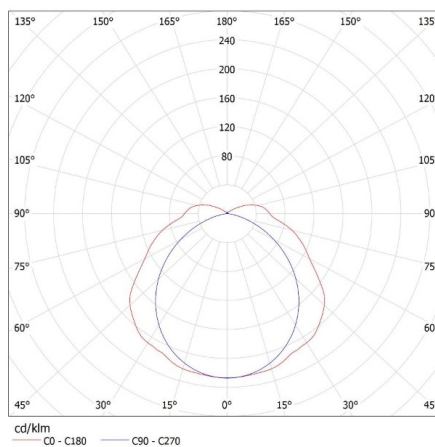

DALŠÍ INFORMACE:

- svítidla MAH PLUS 4LED/PC jsou určena pro světelné zdroje T8 LED 220-240 V~; 50/60 Hz s jednostranným napájením

KANLUX S.A. (kat 22800) MAH PLUS-236/4LED/ + GLASSv4 / LDC (Polat)