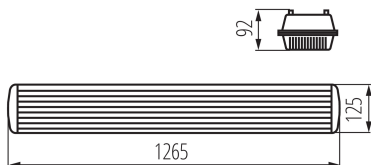

22800 MAH PLUS-236/4LED/PC

Prachotěsné svítidlo pro LED trubice