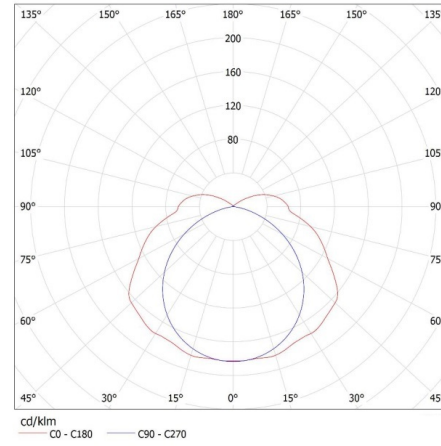

22800 MAH PLUS-236/4LED/PC

Prachotěsné svítidlo pro LED trubice

KANLUX S.A. (kat 22800) MAH PLUS-236/4LED/ + GLASSv3 / LDC (Polar)