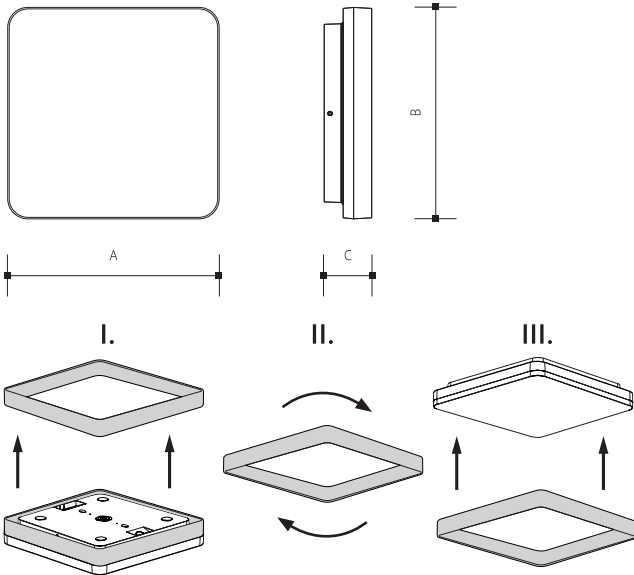

Instalace | Inštalácia | Installation | Installierung

Model		W	lm	mA	±1 x €	kg
PN31400007	■	14,5 17,5 23,5	1450 1750 2350	110	283x283x52	1230g
PN31400009	□	14,5 17,5 23,5	1450 1750 2350	110	283x283x52	1230g