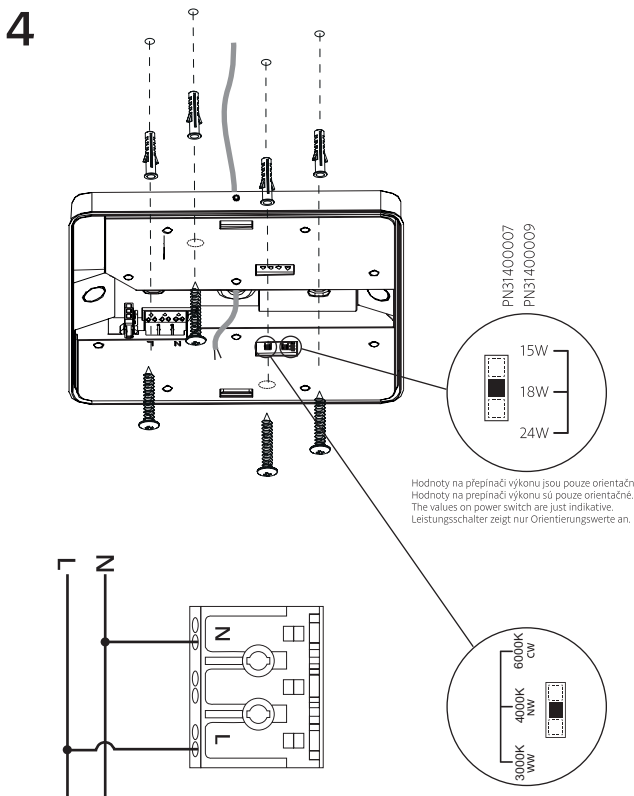

Instalace | Inštalácia | Installation | Installierung

Model		W	lm	mA	±1 x €	kg
PN31400007	■	14,5 17,5 23,5	1450 1750 2350	110	283x283x52	1230g
PN31400009	□	14,5 17,5 23,5	1450 1750 2350	110	283x283x52	1230g