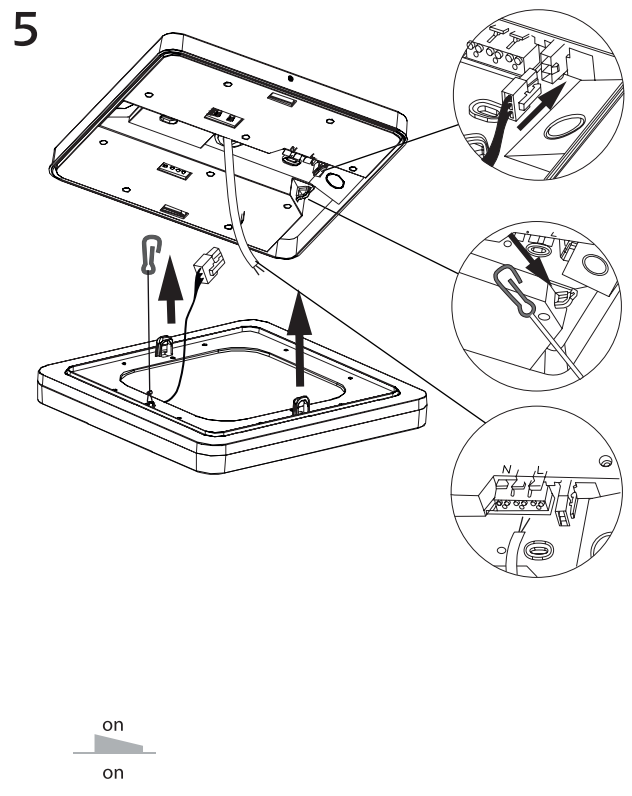

Instalace | Inštalácia | Installation | Installierung

Model		W	lm	mA	±1 x €	kg
PN31400007	■	14,5 17,5 23,5	1450 1750 2350	110	283x283x52	1230g
PN31400009	□	14,5 17,5 23,5	1450 1750 2350	110	283x283x52	1230g