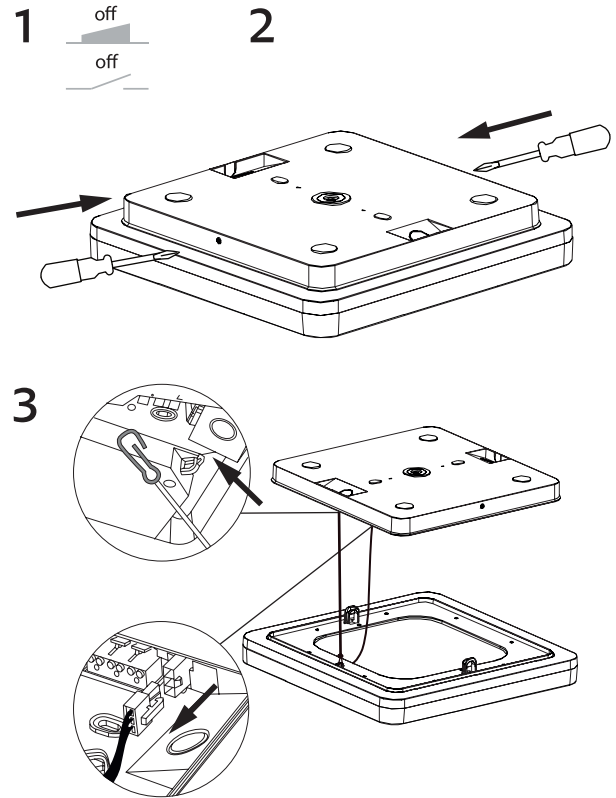

Instalace | Inštalácia | Installation | Installierung

Model		W	lm	mA	±1 x €	kg
PN31400007	■	14,5 17,5 23,5	1450 1750 2350	110	283x283x52	1230g
PN31400009	□	14,5 17,5 23,5	1450 1750 2350	110	283x283x52	1230g