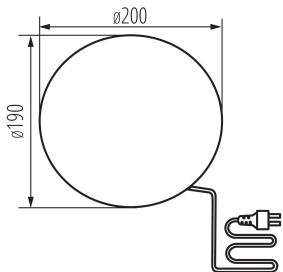

VŠEOBECNÉ ÚDAJE:

Barva: žula

Místo montáže: do země

Místo použití: uvnitř i vně

Minimální vzdálenost od osvětlovaného objektu: 0,2m

Vyměnitelný světelný zdroj: ano

Výška [mm]: 190

Průměr [mm]: 200

Stupeň krytí IP: 65

LOGISTICKÉ ÚDAJE:

Měrná jednotka: kus

Způsob balení: 4

Počet kusů v druhém balení : 1

Počet kusů v hromadném balení: 4

Počet kusů ve vrstvě na paletě: 24

Čistá jednotková hmotnost [g]: 750

24654 STONO 20 N

Zahradní svítidlo s vyměnitelným zdrojem světla

Gramáž [g]: 1050

Hmotnost kusu brutto [g]: 908

Délka jednotkového balení [cm]: 20

Šířka jednotkového balení [cm]: 20

Výška jednotkového balení [cm]: 22

Hmotnost kartonu [kg]: 4.2

Šířka kartonu [cm]: 42.5

Výška kartonu [cm]: 25

Délka kartonu [cm]: 42.5

Objem kartonu [m³]: 0.045156

DALŠÍ INFORMACE:

- součástí balení 3m kabel
- součástí balení sada 4 hrotů pro instalaci do země