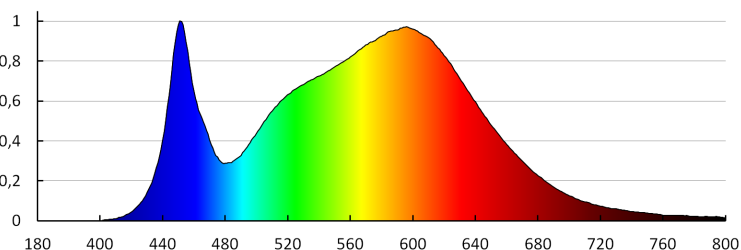

LOGISTICKÉ ÚDAJE:

Měrná jednotka: kus

Způsob balení: 20

Počet kusů v druhém balení : 1

Počet kusů v hromadném balení: 20

Čistá jednotková hmotnost [g]: 223

Gramáž [g]: 268

Hmotnost kusu brutto [g] : 264

Délka jednotkového balení [cm]: 11.5

Šířka jednotkového balení [cm]: 4

Výška jednotkového balení [cm]: 11.5

Hmotnost kartonu [kg]: 5.36

Šířka kartonu [cm]: 23

Výška kartonu [cm]: 25.5

Délka kartonu [cm]: 24.5

Objem kartonu [m³]: 0.014369