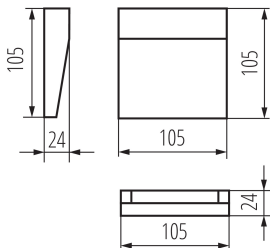

33750 DULI LED 4W-NW-L-GR

Nástěnné svítidlo