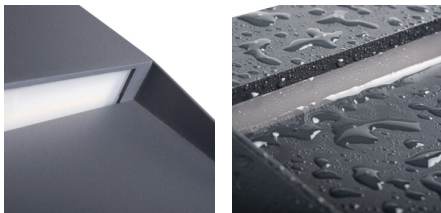

33750 DULI LED 4W-NW-L-GR

Nástěnné svítidlo

5905339337504

IP
54

Kanlux DULI LED je řada přisazených fasádních svítidel. Moderní a geometrický design v jednoduché formě dává této řadě velmi univerzální charakter. Matné provedení v grafitové barvě a nejoblíbenější teplota barev pro architektonická svítidla (4000 K) je jejich další výhodou. Kanlux DULI LED funguje jako dekorativní akcentové osvětlení, které osvětluje a zdobí místa kolem budovy. Přisazená LED svítidla Kanlux DULI LED jsou napájena 230 V bez potřeby dalšího napájení.

VŠEOBECNÉ ÚDAJE:

Barva: antracit

Místo montáže: k usazení na zeď

Místo použití: uvnitř i vně

Minimální vzdálenost od osvětlovaného objektu: 0,2m

Možnost spolupráce se stmívačem: ne

RAL: 7016

Šířka [mm]: 105

Třída ochrany před úrazem elektrickým proudem: I

Materiál korpusu: hliníková slitina

Materiál ochranného skla: PC

Typ diody: LED SMD

Světelný tok [lm]: 100

Užitečný světelný tok světelného zdroje světla Φ_{use} [lm]: 470