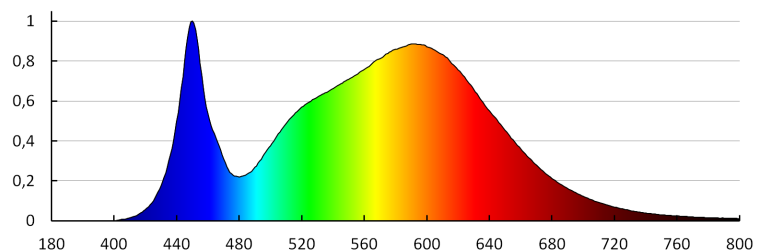

LOGISTICKÉ ÚDAJE:

Měrná jednotka: kus

Způsob balení: 2

Počet kusů v druhém balení : 1

Počet kusů v hromadném balení: 2

Čistá jednotková hmotnost [g]: 4658

Gramáž [g]: 5650

Délka jednotkového balení [cm]: 31

Šířka jednotkového balení [cm]: 31

Výška jednotkového balení [cm]: 32

Hmotnost kartonu [kg]: 11.3

Šířka kartonu [cm]: 34

Výška kartonu [cm]: 35

Délka kartonu [cm]: 64

Objem kartonu [m³]: 0.07616