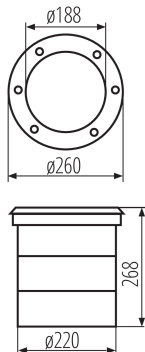

18983 TURRO LED 3X15W-NW

Nájezdové svítidlo