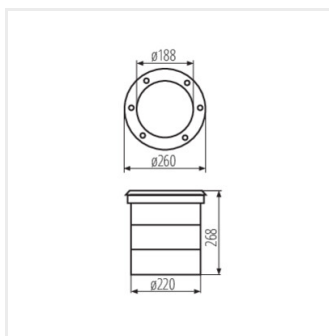

TURRO LED 3X15W-NW

Dokument vytvořen: 01.10.2025, 02:41

Změna technický parametrů vyhrazena. Informace uvedené v tomto dokumentu nejsou právně závazné.

Fotometrie: výsledky získané během testování konkrétního exempláře.

Kanlux S.A. ul. Objazdowa 1-3, 41-922 Radzionków, Poland kanlux@kanlux.com