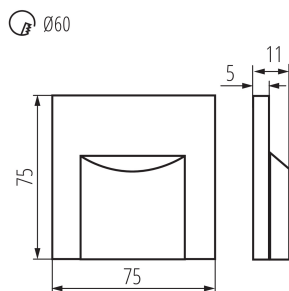

33320 ERINUS LED L W-WW

Schodišťové LED svítidlo

Světelná účinnost [lm/W]: 19

Rozsah okolních teplot, kterým může být výrobek vystaven [°C]: 5÷25

Typ přípojky: volné konce kabelů

Stupeň krytí IP: 20

Kształt: čtvercový

LOGISTICKÉ ÚDAJE:

Měrná jednotka: kus

Způsob balení: 100

Počet kusů v druhém balení : 1

Počet kusů v hromadném balení: 100

Čistá jednotková hmotnost [g]: 26

Gramáž [g]: 48.9

Hmotnost kusu brutto [g] : 43

Délka jednotkového balení [cm]: 11

Šířka jednotkového balení [cm]: 2.5

Výška jednotkového balení [cm]: 16.5

Hmotnost kartonu [kg]: 4.89

Šířka kartonu [cm]: 23

Výška kartonu [cm]: 35

Délka kartonu [cm]: 69.5

Objem kartonu [m³]: 0.055948