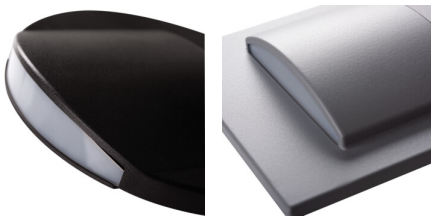

Schodišťové LED svítidlo

5905339333209

Kanlux ERINUS je unikátní řada schodišťových svítidel vyrobených z plastu. Tato svítidla se charakterizují neobvyklou lehkostí díky materiálům, ze kterých byla vyrobena a současně jsou vyrobena s vysokou přesností a důrazem na detail. Svítidla Kanlux ERINUS jsou velmi tenká, díky čemuž lícují se stěnou a tvoří diskretní dekoraci. Na výběr máme tři barvy - bílou, černou a šedou, dvě barvy světla (teplá a neutrální) a tři různé modely svítidel. Kanlux ERINUS L je čtvercové svítidlo svítící jedním směrem, model LL svítí dvěma směry a model Kanlux ERINUS O je kulaté svítidlo svítící jedním směrem.

VŠEOBECNÉ ÚDAJE:

K zabudování do zdi: ano

Barva: bílá

Místo montáže: k zabudování do zdi

Místo použití: uvnitř

Minimální vzdálenost od osvětlovaného objektu: 0,1m

Možnost spolupráce se stmívačem: ne

Délka [mm]: 75

Šířka [mm]: 16

Výška [mm]: 75

Požadovaný průměr montážní krabičky [Ømm]: 60

Rozměry montážního otvoru [mm]: 60

Integrovaný LED zdroj světla: ano

TECHNICKÉ ÚDAJE:

Jmenovité napětí [V]: 12 DC

Maximální výkon [W]: 0.8

Třída ochrany před úrazem elektrickým proudem: III

Materiál difuzoru: plast

Materiál korpusu: plast

Typ diody: LED SMD

Světelný tok [lm]: 15

Barva světla: teplá bílá

Náhradní teplota chromatičnosti [K]: 3000