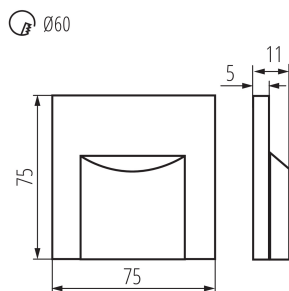

33320 ERINUS LED L W-WW

Schodišťové LED svítidlo

Rozsah okolních teplot, kterým může být výrobek vystaven

[°C]: 5÷25

Typ přípojky: volné konce kabelů

Stupeň krytí IP: 20

Kształt: čtvercový

Další informace: nie podlega pod rozporządzenie 2019/2020

LOGISTICKÉ ÚDAJE:

Měrná jednotka: kus

Způsob balení: 100

Počet kusů v druhém balení : 1

Počet kusů v hromadném balení: 100

Čistá jednotková hmotnost [g] : 26

Gramáž [g] : 48.9

Hmotnost kusu brutto [g] : 43

Délka jednotkového balení [cm] : 11

Šířka jednotkového balení [cm] : 2.5

Výška jednotkového balení [cm] : 16.5

Hmotnost kartonu [kg] : 4.89

Šířka kartonu [cm] : 23

Výška kartonu [cm] : 35

Délka kartonu [cm] : 69.5

Objem kartonu [m³] : 0.055948