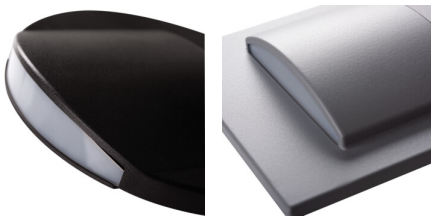

Schodišťové LED svítidlo

5905339333209

Kanlux ERINUS je unikátní řada schodišťových svítidel vyrobených z plastu. Tato svítidla se charakterizují neobvyklou lehkostí díky materiálům, ze kterých byla vyrobena a současně jsou vyrobena s vysokou přesností a důrazem na detail. Svítidla Kanlux ERINUS jsou velmi tenká, díky čemuž lícují se stěnou a tvoří diskrétní dekoraci. Na výběr máme tři barvy - bílou, černou a šedou, dvě barvy světla (teplá a neutrální) a tři různé modely svítidel. Kanlux ERINUS L je čtvercové svítidlo svítící jedním směrem, model LL svítí dvěma směry a model Kanlux ERINUS O je kulaté svítidlo svítící jedním směrem.

Barva světla: teplá bílá

Index podání barev: 80

Životnost [h]: 30000

Počet cyklů zap/vyp: ≥15000

Typ diody: LED SMD

K zabudování do zdi: ano

Barva: bílá

Místo montáže: k zabudování do zdi

Místo použití: uvnitř

Minimální vzdálenost od osvětlovaného objektu: 0,1m

Možnost spolupráce se stmívačem: ne

Délka [mm]: 75

Šířka [mm]: 16

Výška [mm]: 75

Požadovaný průměr montážní krabice [Ømm]: 60

Rozměry montážního otvoru [mm]: 60

Integrovaný LED zdroj světla: ano

Třída ochrany před úrazem elektrickým proudem: III

Materiál difuzoru: plast

Materiál korpusu: plast

33320 ERINUS LED L W-WW

Schodišťové LED svítidlo

Rozsah okolních teplot, kterým může být výrobek vystaven