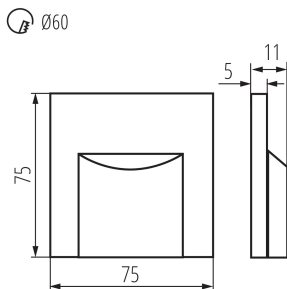

33320 ERINUS LED L W-WW

Schodišťové LED svítidlo

Světelná účinnost [lm/W]: 19

Rozsah okolních teplot, kterým může být výrobek vystaven

[°C]: 5÷25

Typ přípojky: volné konce kabelů

Stupeň krytí IP: 20

Kształt: čtvercový

LOGISTICKÉ ÚDAJE:

Měrná jednotka: kus

Způsob balení: 100

Počet kusů v druhém balení : 1

Počet kusů v hromadném balení: 100

Čistá jednotková hmotnost [g]: 26

Gramáž [g]: 48.9

Hmotnost kusu brutto [g] : 43

Délka jednotkového balení [cm]: 11

Šířka jednotkového balení [cm]: 2.5

Výška jednotkového balení [cm]: 16.5

Hmotnost kartonu [kg]: 4.89

Šířka kartonu [cm]: 23

Výška kartonu [cm]: 35

Délka kartonu [cm]: 69.5

Objem kartonu [m³]: 0.055948