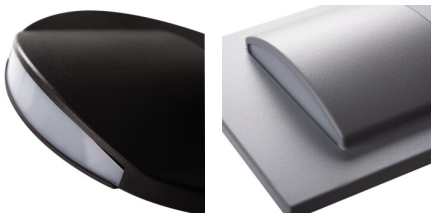

Schodišťové LED svítidlo

5905339333209

Kanlux ERINUS je unikátní řada schodišťových svítidel vyrobených z plastu. Tato svítidla se charakterizují neobvyklou lehkostí díky materiálům, ze kterých byla vyrobena a současně jsou vyrobena s vysokou přesností a důrazem na detail. Svítidla Kanlux ERINUS jsou velmi tenká, díky čemuž lícují se stěnou a tvoří diskrétní dekoraci. Na výběr máme tři barvy - bílou, černou a šedou, dvě barvy světla (teplá a neutrální) a tři různé modely svítidel. Kanlux ERINUS L je čtvercové svítidlo svítící jedním směrem, model LL svítí dvěma směry a model Kanlux ERINUS O je kulaté svítidlo svítící jedním směrem.

VŠEOBECNÉ ÚDAJE:

K zabudování do zdi: ano

Barva: bílá

Místo montáže: k zabudování do zdi

Místo použití: uvnitř

Minimální vzdálenost od osvětlovaného objektu: 0,1m

Možnost spolupráce se stmívačem: ne

Délka [mm]: 75

Šířka [mm]: 16

Výška [mm]: 75

Požadovaný průměr montážní krabičky [Ømm]: 60

Rozměry montážního otvoru [mm]: 60

Integrovaný LED zdroj světla: ano

TECHNICKÉ ÚDAJE:

Jmenovité napětí [V]: 12 DC

Maximální výkon [W]: 0.8

Třída ochrany před úrazem elektrickým proudem: III

Materiál difuzoru: plast

Materiál korpusu: plast

Typ diody: LED SMD

Světelný tok [lm]: 15

Barva světla: teplá bílá

Náhradní teplota chromatičnosti [K]: 3000