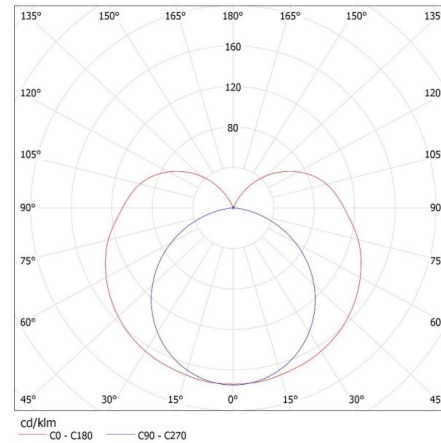

26360 ALDO 4LED 1X60

Lineární svítidlo pro LED trubice T8

KANLUX S.A. (kat 26360) ALDO 4LED 1X60 + GLASSv2 / Krzywa rozsytu światła (biegunowo)

Oprawa: KANLUX S.A. (kat 26360) ALDO 4LED 1X60 + GLASSv2
Lampy: 1 x T8 LED GLASSv2 9W-WW