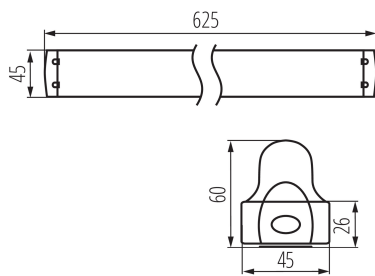

26360 ALDO 4LED 1X60

Lineární svítidlo pro LED trubice T8

5905339263605

Kanlux ALDO 4LED je rodina světel přizpůsobená zářivkám T8 LED. Jedná se o nástěnná a stropní svítidla charakterizovaná moderním, efektivním tvarem, který nenápadně zapadá do jakéhokoli vnitřního uspořádání.

VŠEOBECNÉ ÚDAJE:

Barva: bílá

Místo montáže: k usazení na strop

Místo použití: uvnitř

Minimální vzdálenost od osvětlovaného objektu: 0,5m

Vyměnitelný světelný zdroj: ano

Směr svícení svítidla: dolů

Napájení zářivek T8 LED: jednostranné

Délka [mm]: 625

Šířka [mm]: 45

Výška [mm]: 60.5

TECHNICKÉ ÚDAJE:

Jmenovité napětí [V]: 220-240 AC

Jmenovitá frekvence [Hz]: 50

Maximální výkon [W]: max 18

Třída ochrany před úrazem elektrickým proudem: I

Materiál korpusu: kov, plast

Zdroj světla: T8 LED

Zdroj světla v balení: ne

Patice (Zdroj světla): G13

Rozsah okolních teplot, kterým může být výrobek vystaven [°C]: 5÷25

Typ přípojky: šroubová svorkovnice

Rozsah průměrů používaných vodičů [mm²]: 0,5-2,5

Stupeň krytí IP: 20

LOGISTICKÉ ÚDAJE:

Měrná jednotka: kus

Způsob balení: 16

Počet kusů v druhém balení: 1

Počet kusů v hromadném balení: 16

Čistá jednotková hmotnost [g]: 290

Gramáž [g]: 360