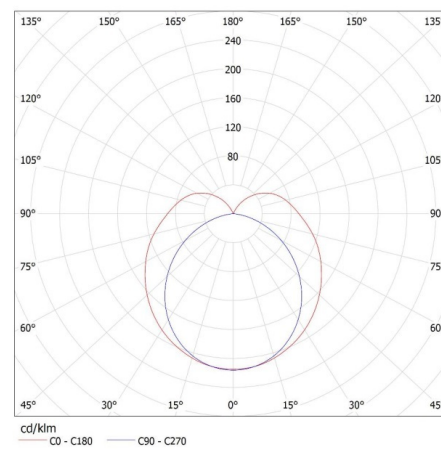

Délka [mm]: 625

Šířka [mm]: 45

Výška [mm]: 60.5

TECHNICKÉ ÚDAJE:

Jmenovité napětí [V]: 220-240 AC

Jmenovitá frekvence [Hz]: 50

Maximální výkon [W]: max 18

Třída ochrany před úrazem elektrickým proudem: I

Rozsah průměrů používaných vodičů [mm²]: 0,5-2,5

Stupeň krytí IP: 20

LOGISTICKÉ ÚDAJE:

Měrná jednotka: kus

Způsob balení: 16

Počet kusů v druhém balení: 1

Počet kusů v hromadném balení: 16

Čistá jednotková hmotnost [g]: 290

Šířka kartonu [cm]: 20.5

Výška kartonu [cm]: 13.5

Délka kartonu [cm]: 64

Objem kartonu [m³]: 0.017712

KANLUX S.A. (kat 26360) ALDO 4LED 1X60 + GLASSv4 / LDC (Polar)

Luminaire: KANLUX S.A. (kat 26360) ALDO 4LED 1X60 + GLASSv4
Lamps: 1 x T8 LED GLASSv4 ØW-NW