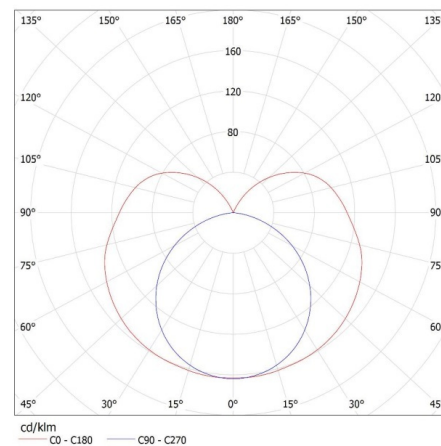

KANLUX S.A. (kat 26360) ALDO 4LED 1X60 + GLASSv3 / LDC (Polar)

Luminaire: KANLUX S.A. (kat 26360) ALDO 4LED 1X60 + GLASSv3
Lamps: 1 x T8 LED GLASSv3 ØW-NW