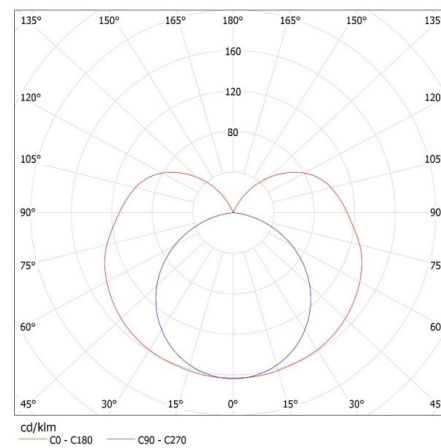

KANLUX S.A. (kat 26360) ALDO 4LED 1X60 + GLASSv3 / LDC (Polar)