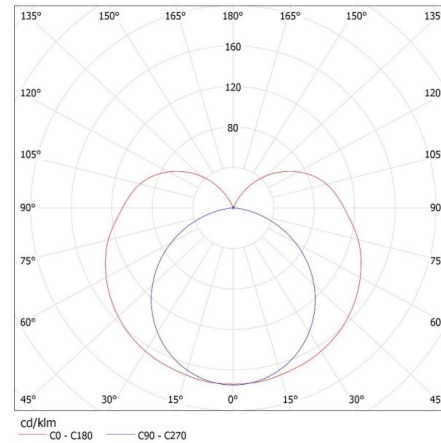

KANLUX S.A. (kat 26360) ALDO 4LED 1X60 + GLASSv2 / Krzywa rozsytu światła (biegunowo)

Oprawa: KANLUX S.A. (kat 26360) ALDO 4LED 1X60 + GLASSv2
Lampy: 1 x T8 LED GLASSv2 9W-WW

KANLUX S.A. (kat 26360) ALDO 4LED 1X60 + Miledo / Krzywa rozsytu światła (biegunowo)