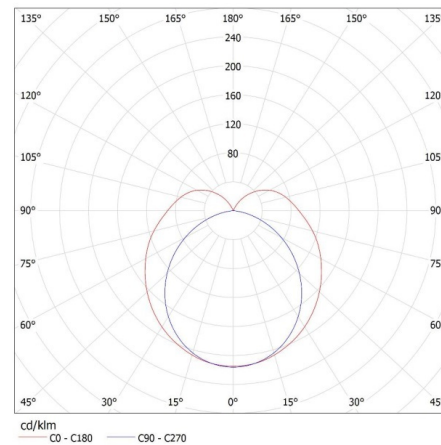

Výška jednotkového balení [cm]: 3

Hmotnost kartonu [kg]: 5.76

Šířka kartonu [cm]: 20.5

Výška kartonu [cm]: 13.5

Délka kartonu [cm]: 64

Objem kartonu [m³]: 0.017712

KANLUX S.A. (kat 26360) ALDO 4LED 1X60 + GLASSv4 / LDC (Polar)