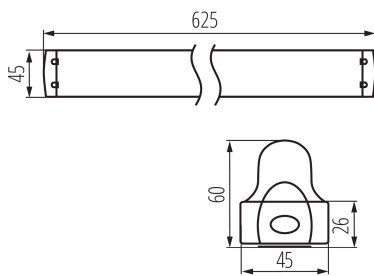

26360 ALDO 4LED 1X60

Lineární svítidlo pro LED trubice T8

5905339263605

Kanlux ALDO 4LED je rodina světel přizpůsobená zářivkám T8 LED. Jedná se o nástěnná a stropní svítidla charakterizovaná moderním, efektivním tvarem, který nenápadně zapadá do jakéhokoli vnitřního uspořádání.

PARAMETRY VÝROBKU:

Jmenovité napětí [V]: 220-240 AC

Jmenovitá frekvence [Hz]: 50

Maximální výkon [W]: max 18

Patice (Zdroj světla): G13

Zdroj světla: T8 LED

Zdroj světla v balení: ne

Barva: bílá

Místo montáže: k usazení na strop

Místo použití: uvnitř

Stupeň krytí IP: 20

Minimální vzdálenost od osvětlovaného objektu: 0,5m

Vyměnitelný světelný zdroj: ano

Směr svícení svítidla: dolů

Napájení zářivek T8 LED: jednostranné

Délka [mm]: 625

Šířka [mm]: 45

Výška [mm]: 60.5

Třída ochrany před úrazem elektrickým proudem: I

Materiál korpusu: kov, plast

Rozsah okolních teplot, kterým může být výrobek vystaven [°C]: 5÷25

Typ přípojky: šroubová svorkovnice

Rozsah průměrů používaných vodičů [mm²]: 0,5-2,5

LOGISTICKÉ ÚDAJE:

Měrná jednotka: kus

Způsob balení: 16

Počet kusů v druhém balení: 1

Počet kusů v hromadném balení: 16

Čistá jednotková hmotnost [g]: 290

Gramáž [g]: 360

Délka jednotkového balení [cm]: 62.5

Šířka jednotkového balení [cm]: 4.5